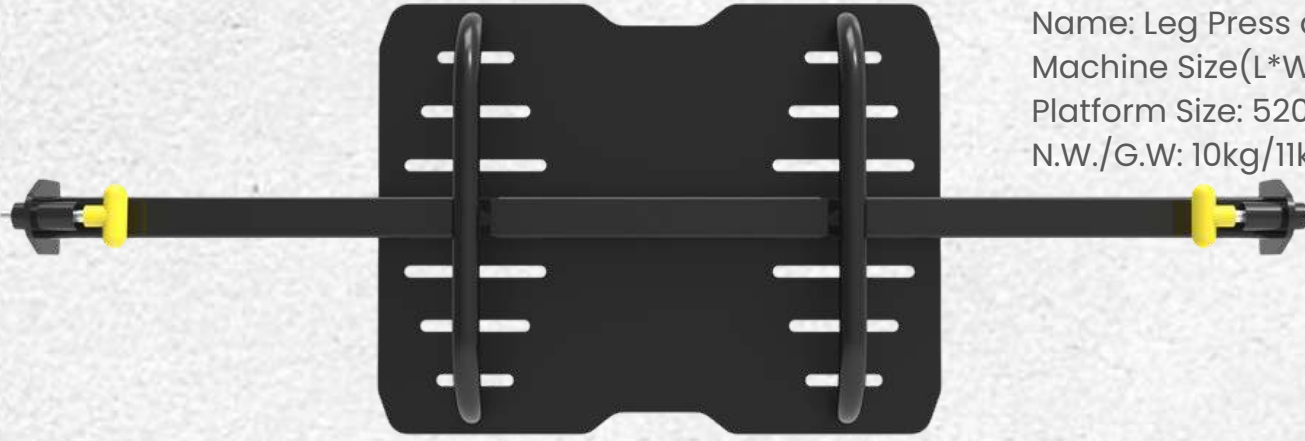

EVA-Q1052

LEG PRESS ATTACHMENT

EVA-Q1052

Name: Leg Press attachment
Machine Size(L*W*H)mm: 1140*398mm
Platform Size: 520*398mm
N.W./G.W: 10kg/11kg

SENİN MARKAN, SENİN TARZIN: İSTEDİĞİN RENKTE, KENDİ LOGONLA TAMAMEN SANA
ÖZEL MAKİNELER.

+90 542 238 32 33

EvaFitness