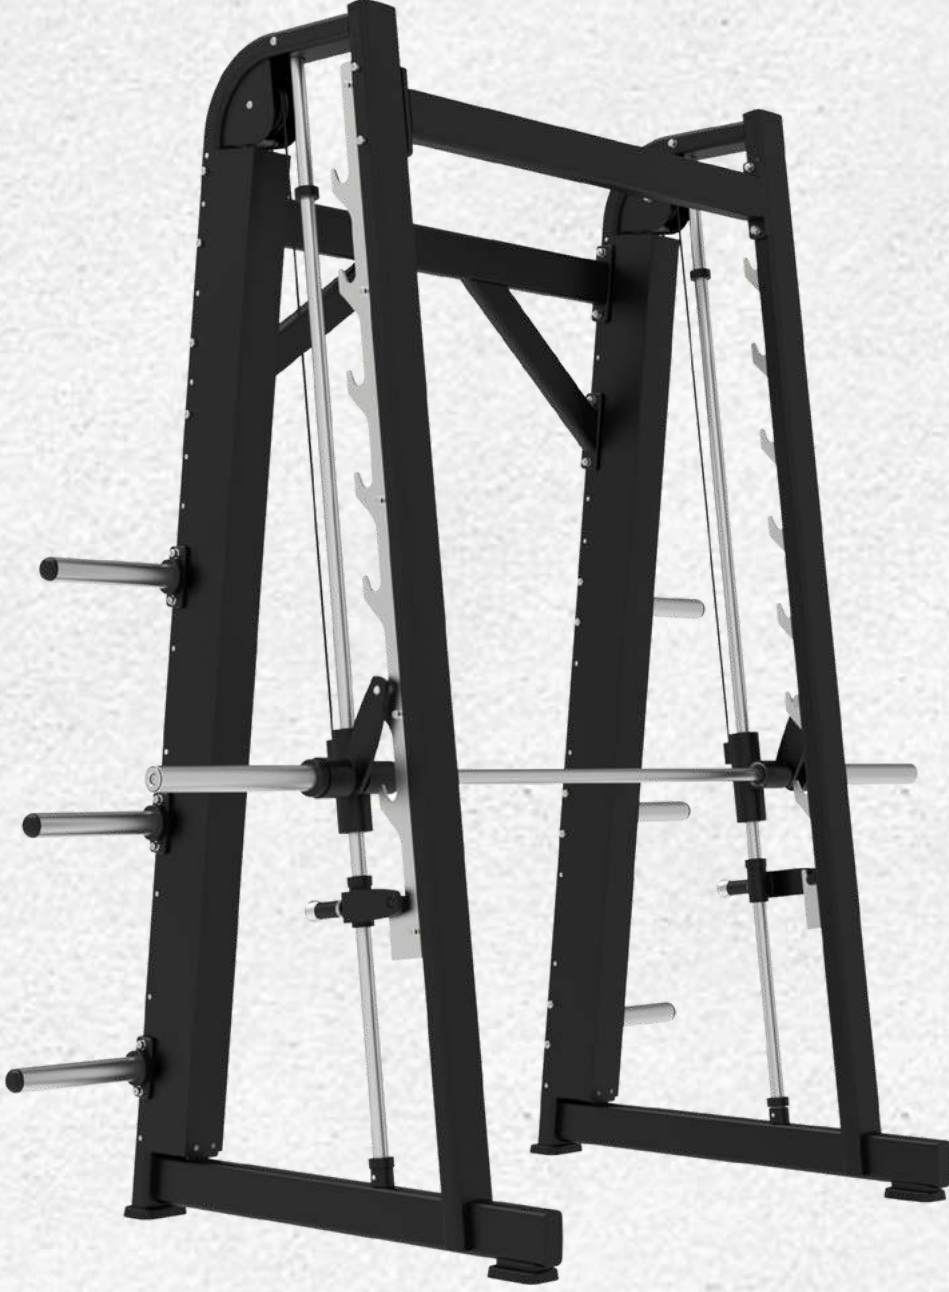

EVA-H8161

SMITH MACHINE

EVA-H8161

Name: Smith Machine

Machine Size(L*W*H)mm: 1420*2140*2290

Tube: 50*100*3mm,40*80*3mm R rectangle steel tube

Machine Weight:179kg

SENİN MARKAN, SENİN TARZIN: İSTEDİĞİN RENKTE, KENDİ LOGONLA TAMAMEN SANA
ÖZEL MAKİNELER.

+90 542 238 32 33

Eva Fitness