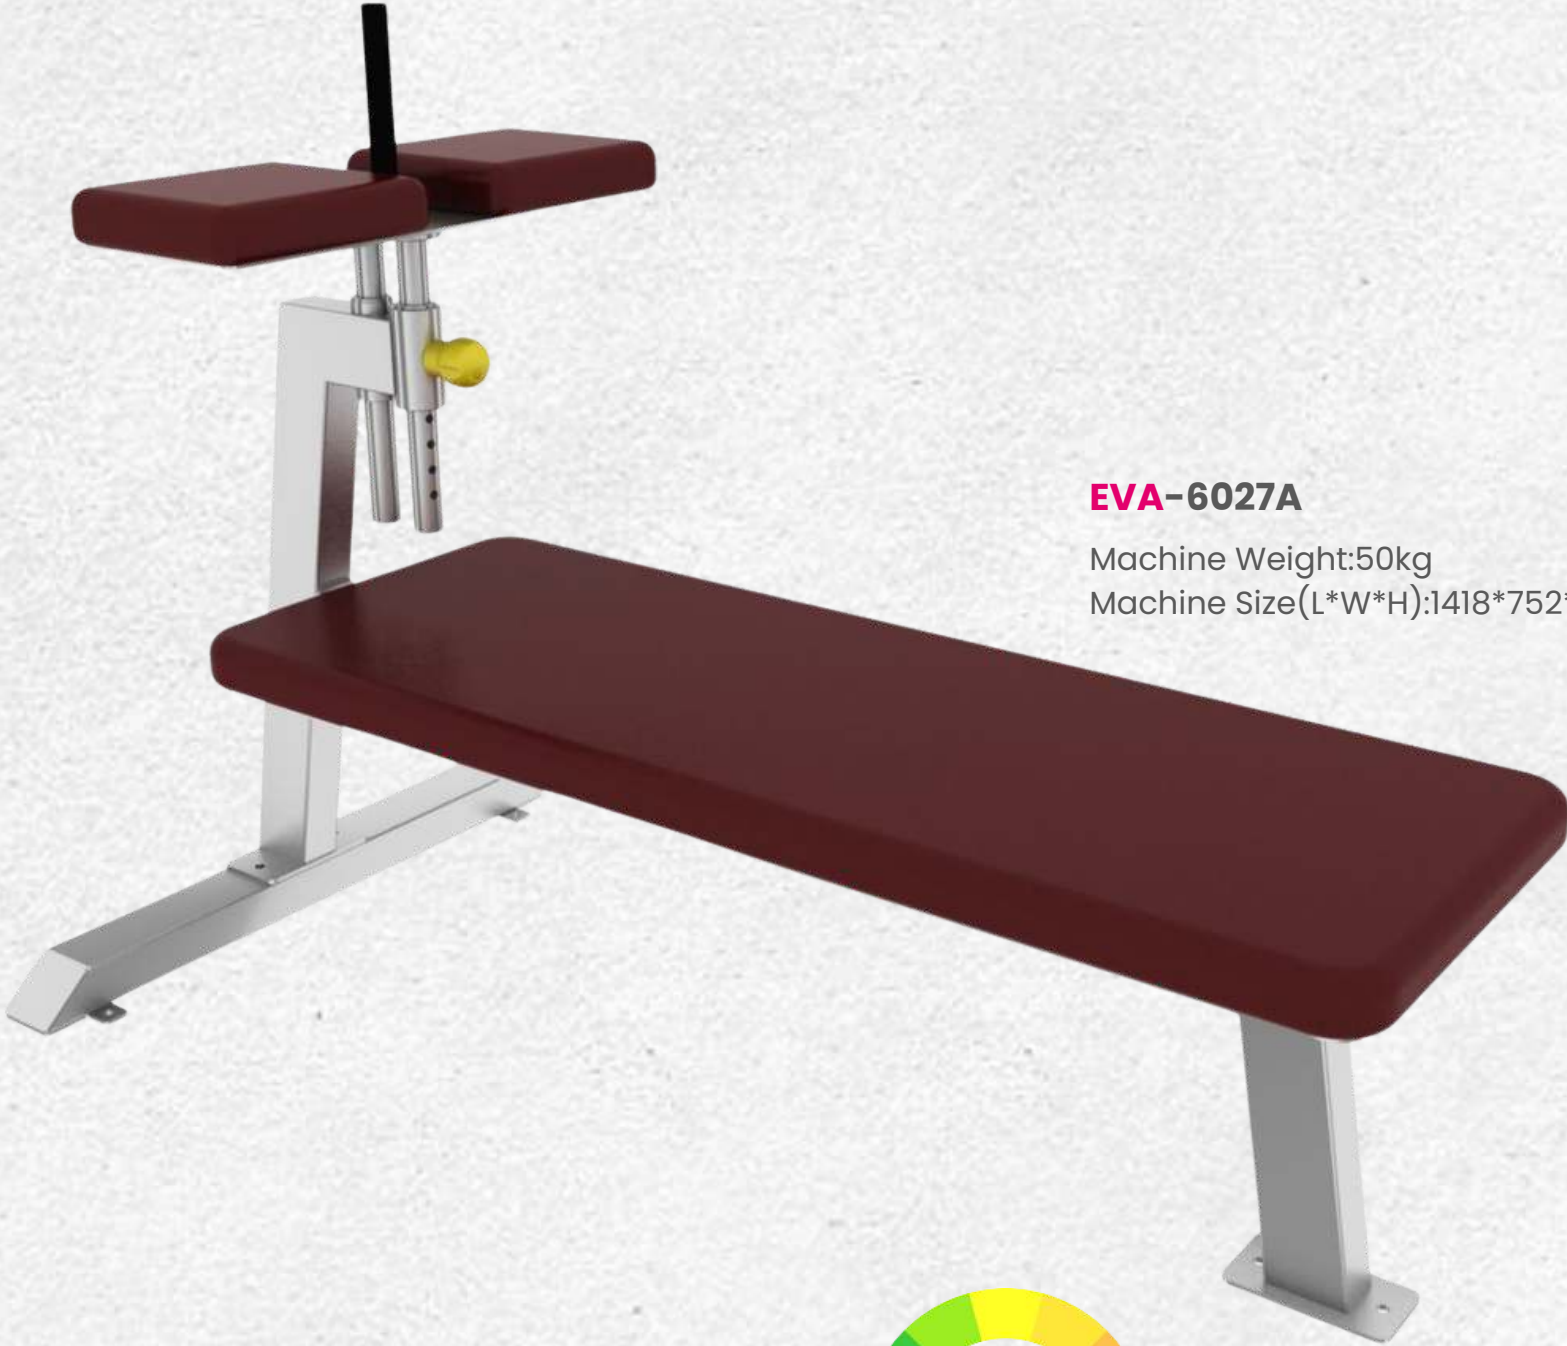

EVA-6027A

CRUNCH BENCH

EVA-6027A

Machine Weight:50kg

Machine Size(L*W*H):1418*752*962mm

SENİN MARKAN, SENİN TARZIN: İSTEDİĞİN RENKTE, KENDİ LOGONLA TAMAMEN SANA
ÖZEL MAKİNELER.

+90 542 238 32 33

EvaFitness