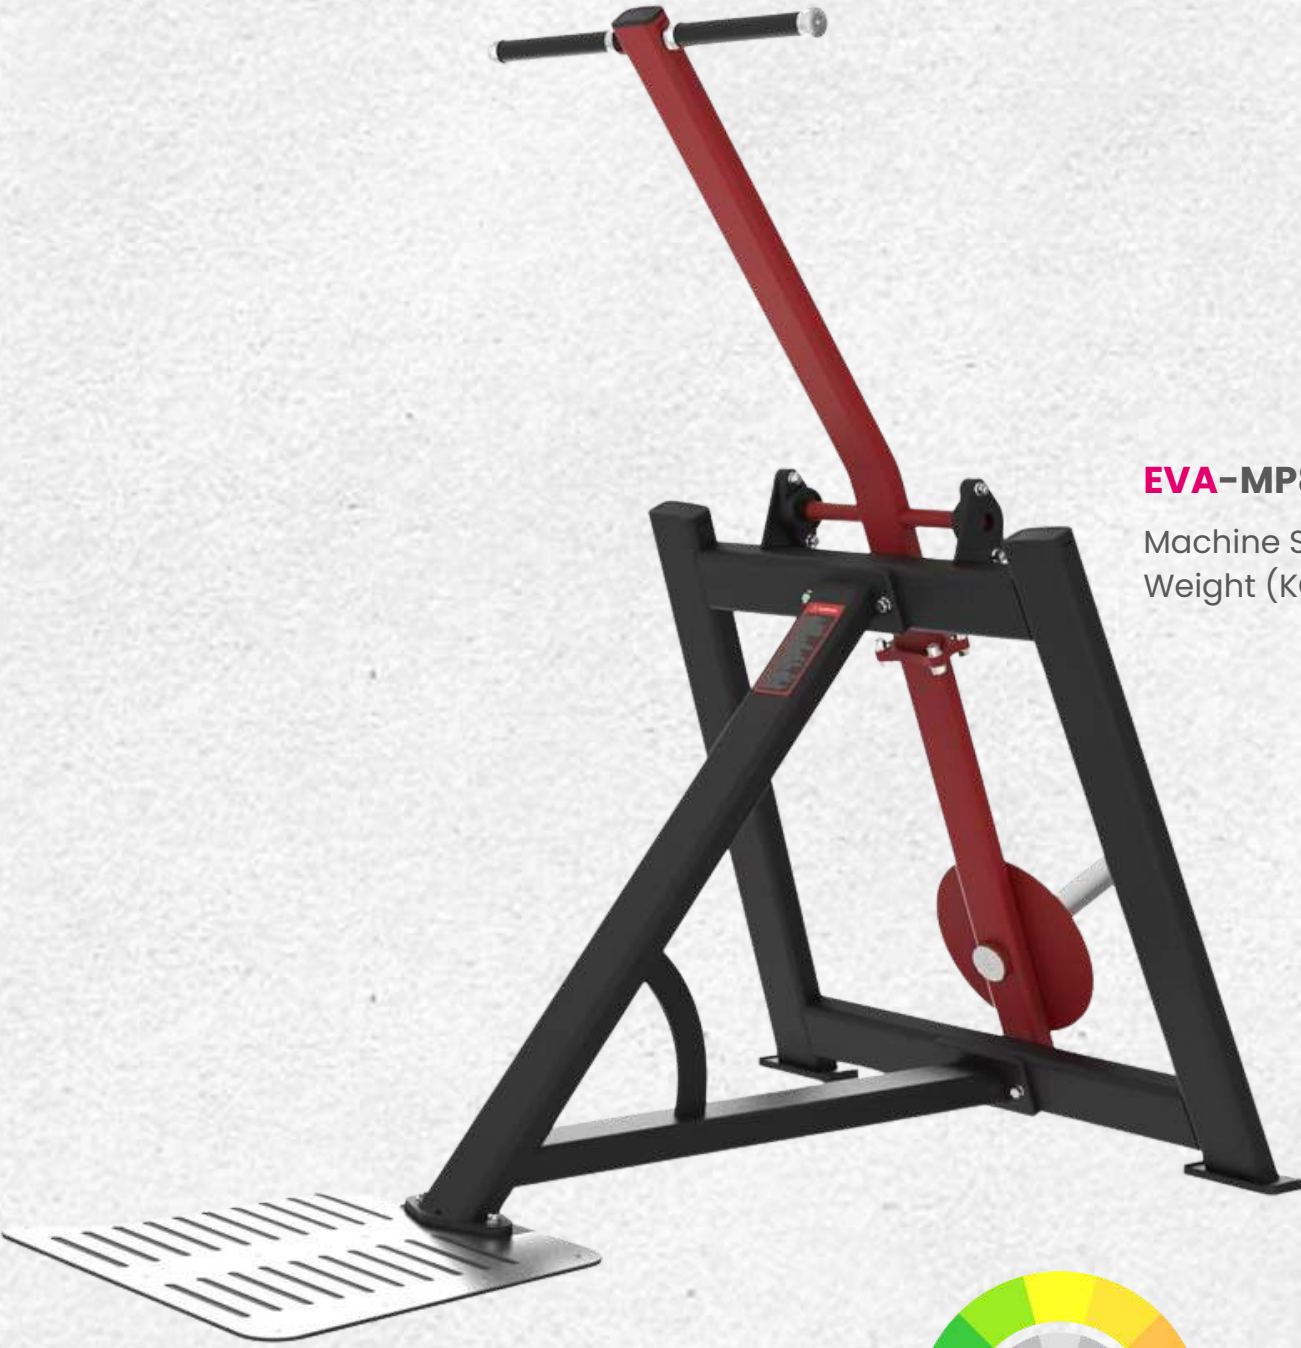

EVA-MP8150

STANDING TRICEP EXTENSION & DIP

EVA-MP8150

Machine Size (LxWxH)mm: 1825*1035*1565

Weight (KG): 70

SENİN MARKAN, SENİN TARZIN: İSTEDİĞİN RENKTE, KENDİ LOGONLA TAMAMEN SANA
ÖZEL MAKİNELER.

+90 542 238 32 33

EvaFitness