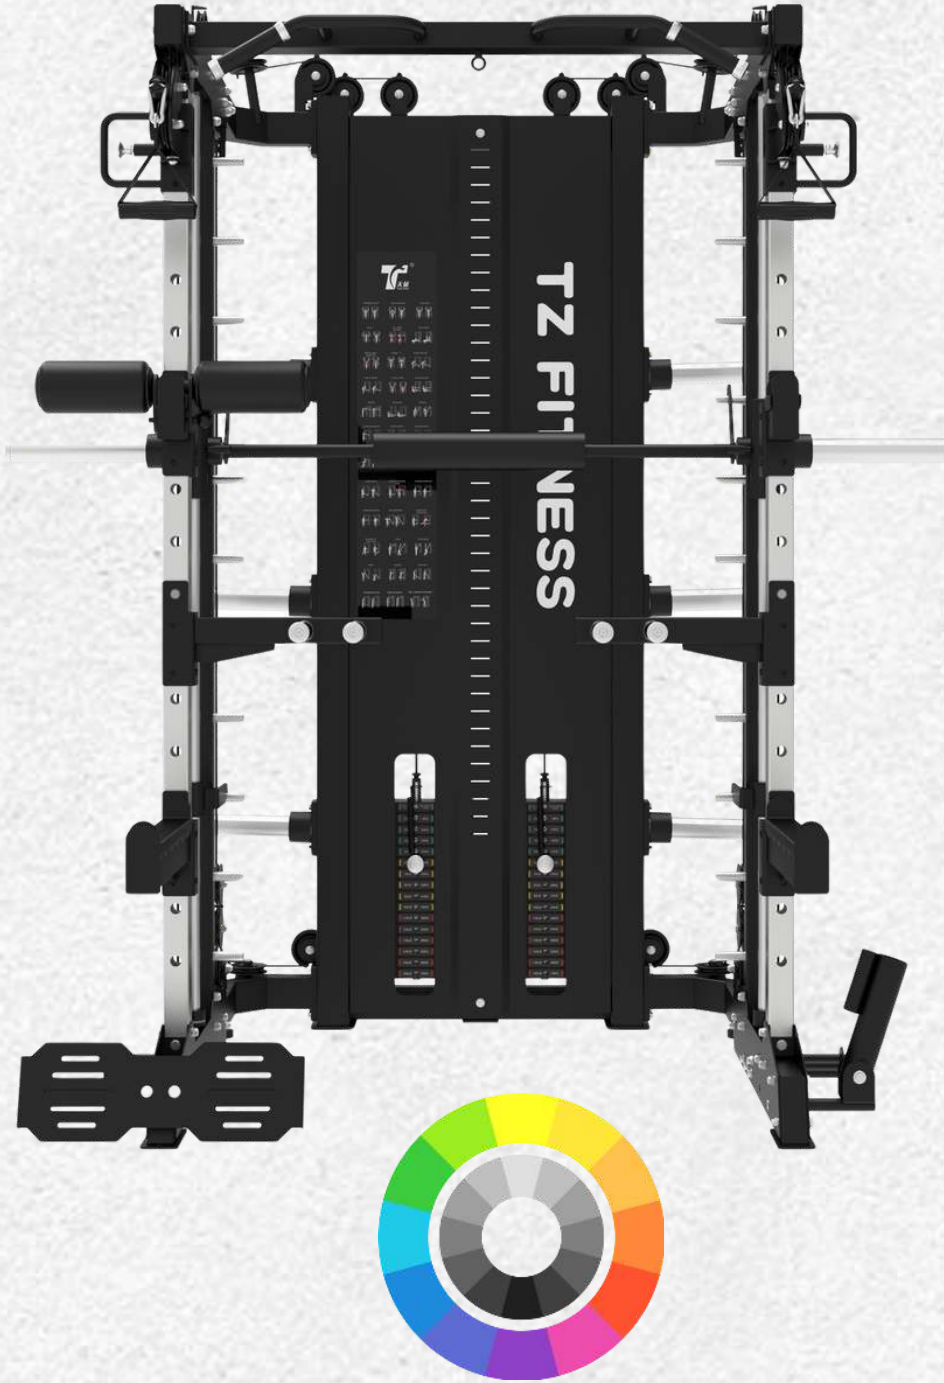

EVA-Q1028

MULTI-FUNCTIONAL SMITH MACHINE

SENİN MARKAN, SENİN TARZIN: İSTEDİĞİN RENKTE, KENDİ LOGONLA TAMAMEN SANA
ÖZEL MAKİNELER.

+90 542 238 32 33

EvaFitness