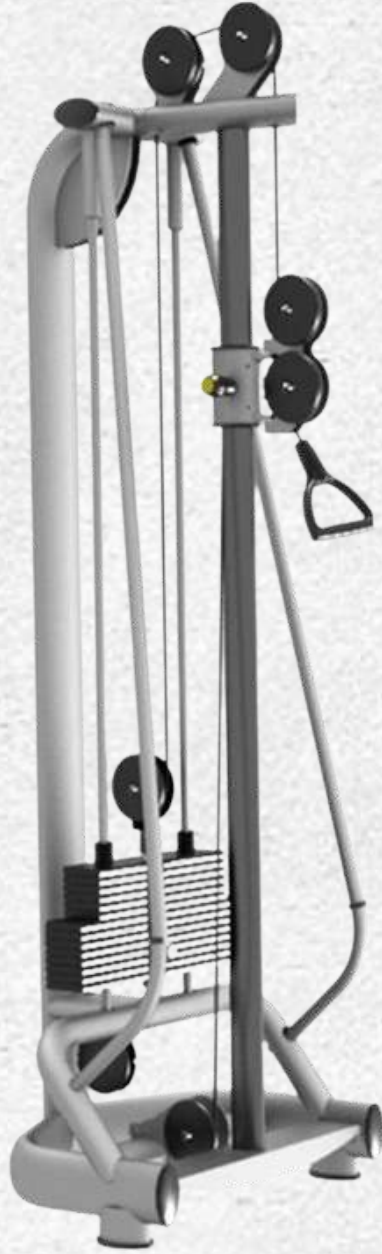

EVA-6039

RERCOLINE

EVA-6039

Weight Stack:55kg

Machine Weight:127kg

Machine Size(L*W*H):760*677*2378mm

SENİN MARKAN, SENİN TARZIN: İSTEDİĞİN RENKTE, KENDİ LOGONLA TAMAMEN SANA
ÖZEL MAKİNELER.

+90 542 238 32 33

Eva Fitness