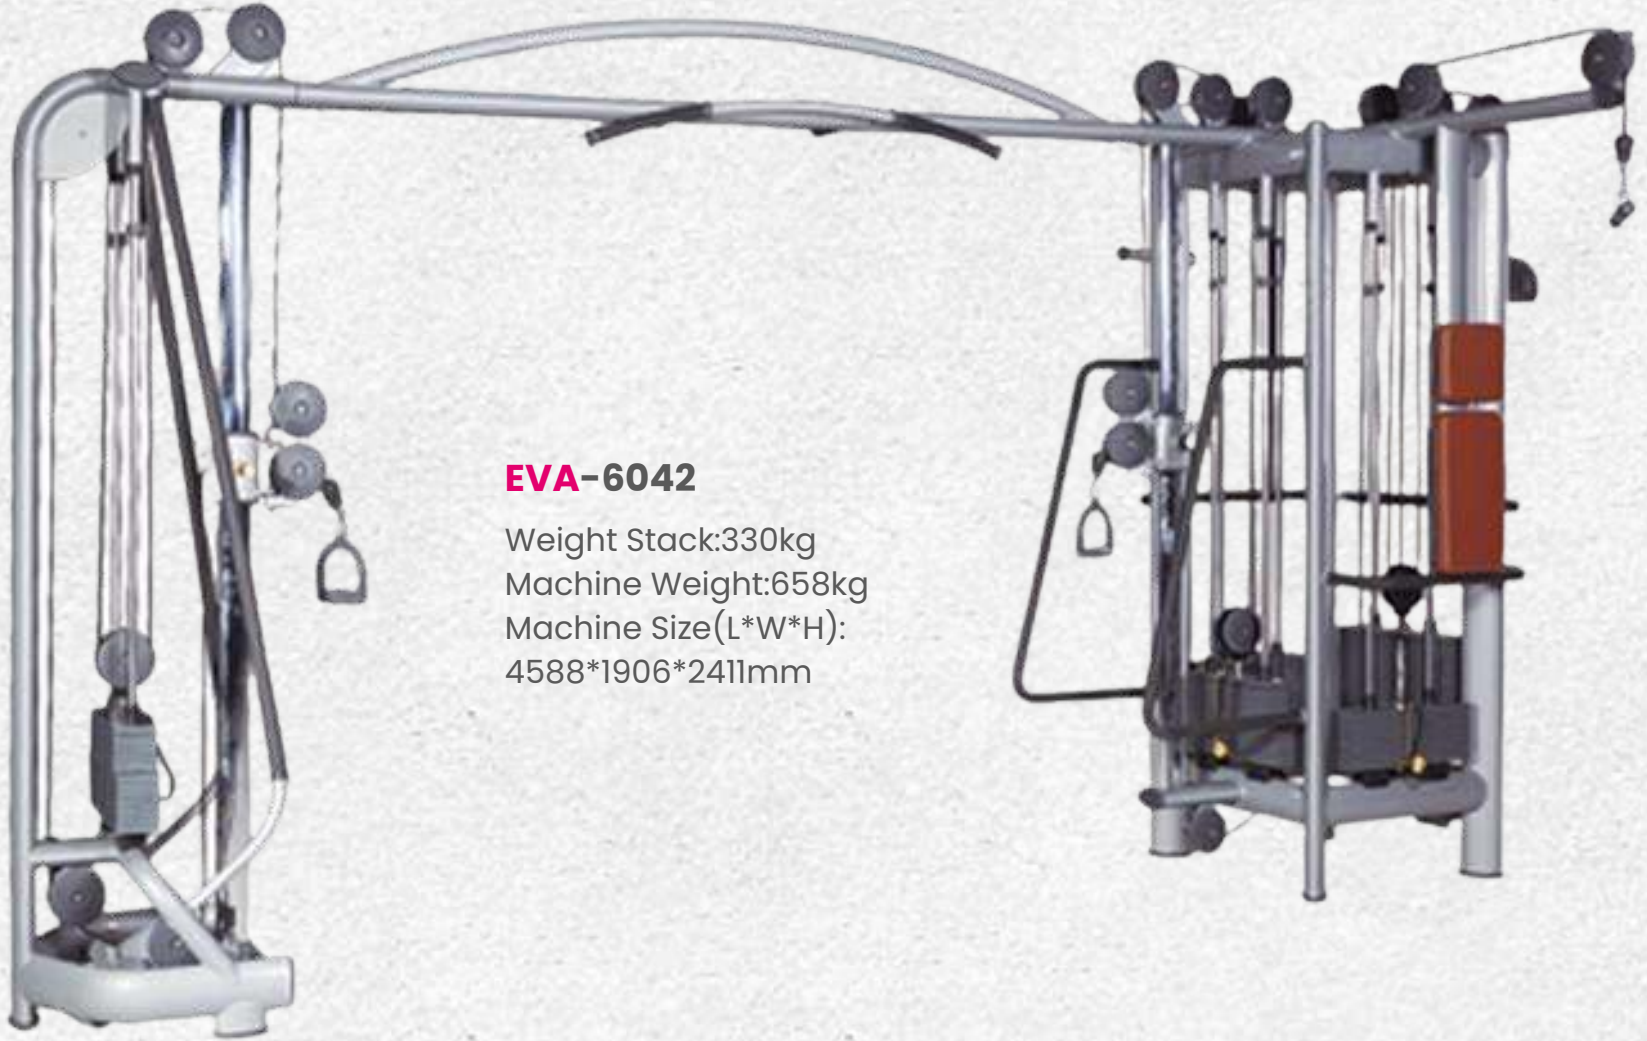

EVA-6042

CABLE JUNGLE & CROSSOVER

EVA-6042

Weight Stack:330kg
Machine Weight:658kg
Machine Size(L*W*H):
4588*1906*2411mm

SENİN MARKAN, SENİN TARZIN: İSTEDİĞİN RENKTE, KENDİ LOGONLA TAMAMEN SANA
ÖZEL MAKİNELER.

+90 542 238 32 33

EvaFitness