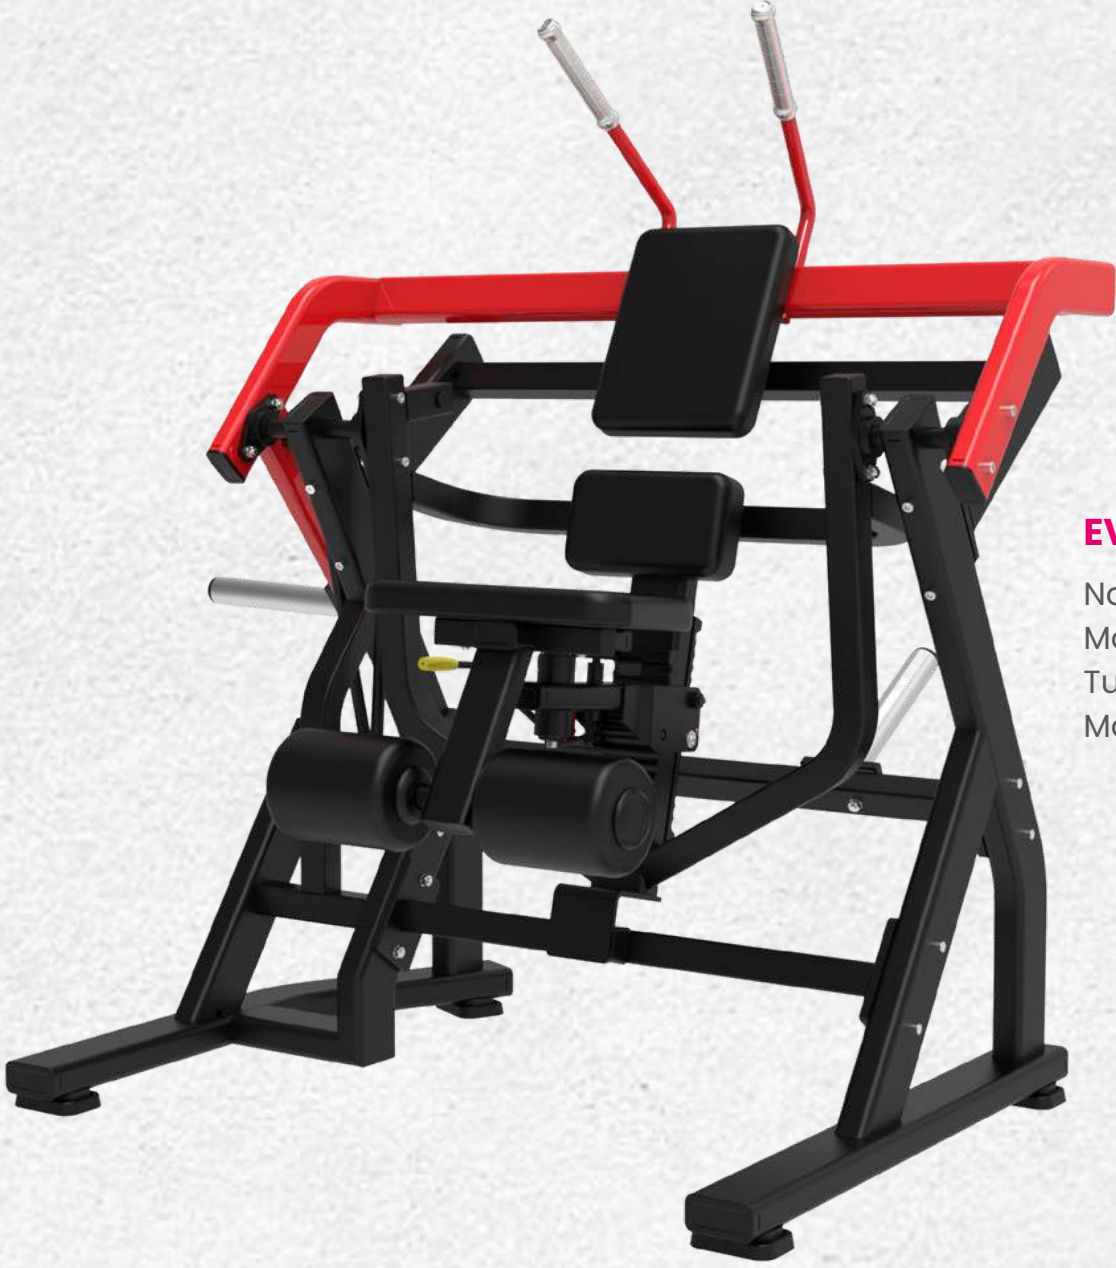

EVA-H8125

ABDOMINAL OBLIQUE CRUNCH

EVA-H8125

Name: Abdominal Oblique Crunch

Machine Size(L*W*H)mm: 1125*1675*1590

Tube: 50*100*3mm,40*80*3mm R rectangle steel tube

Machine Weight:138kg

SENİN MARKAN, SENİN TARZIN: İSTEDİĞİN RENKTE, KENDİ LOGONLA TAMAMEN SANA
ÖZEL MAKİNELER.

+90 542 238 32 33

Eva Fitness