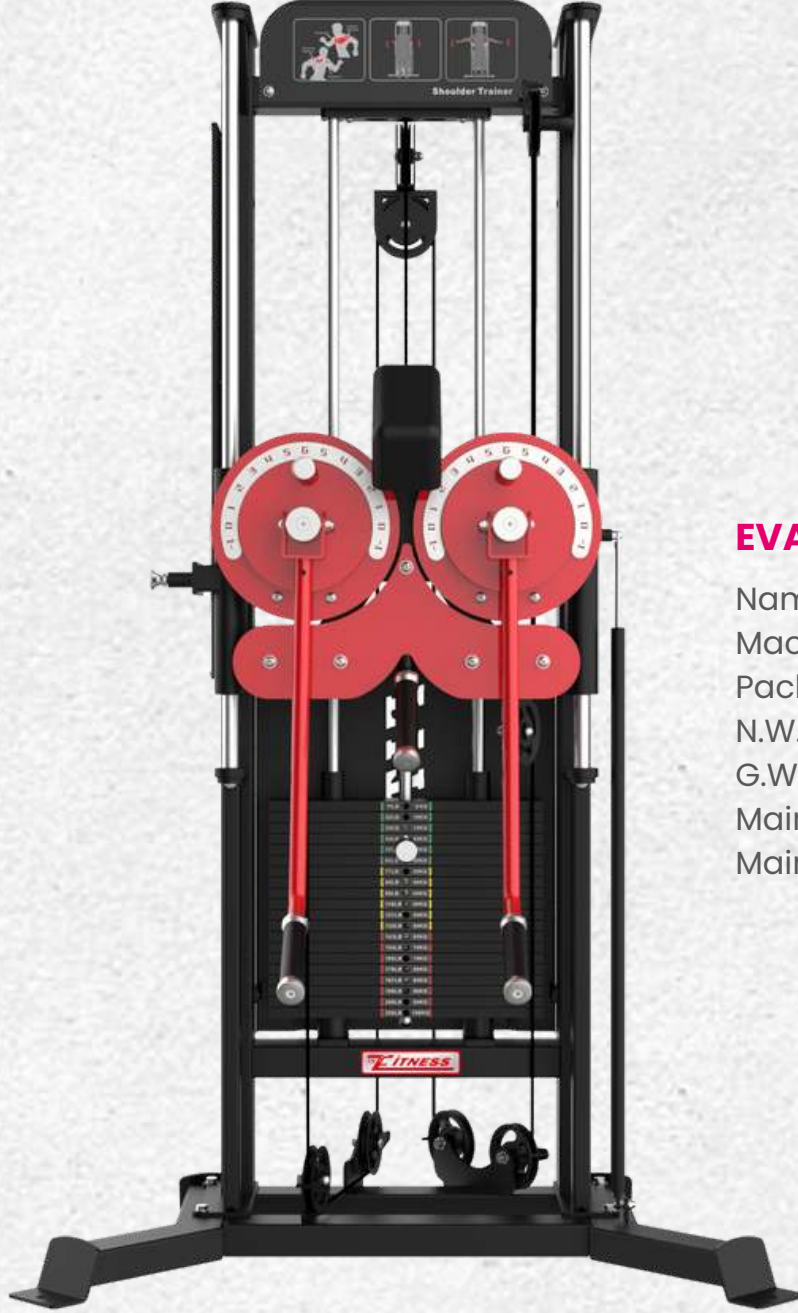

EVA-GC5084

STANDING MULTI FLIGHT

EVA-GC5084

Name: Standing Multi Flight

Machine Size:740*1140*1950mm

Packing Size:1920*850*550mm

N.W.: 115KG+100KG(Weight Stack)=215KG

G.W.: 237KG

Main Tube 1: 50*100*2.5mm rectangle tube

Main Tube 2: 50*75*2.5mm rectangle tube

SENİN MARKAN, SENİN TARZIN: İSTEDİĞİN RENKTE, KENDİ LOGONLA TAMAMEN SANA
ÖZEL MAKİNELER.

+90 542 238 32 33

EvaFitness