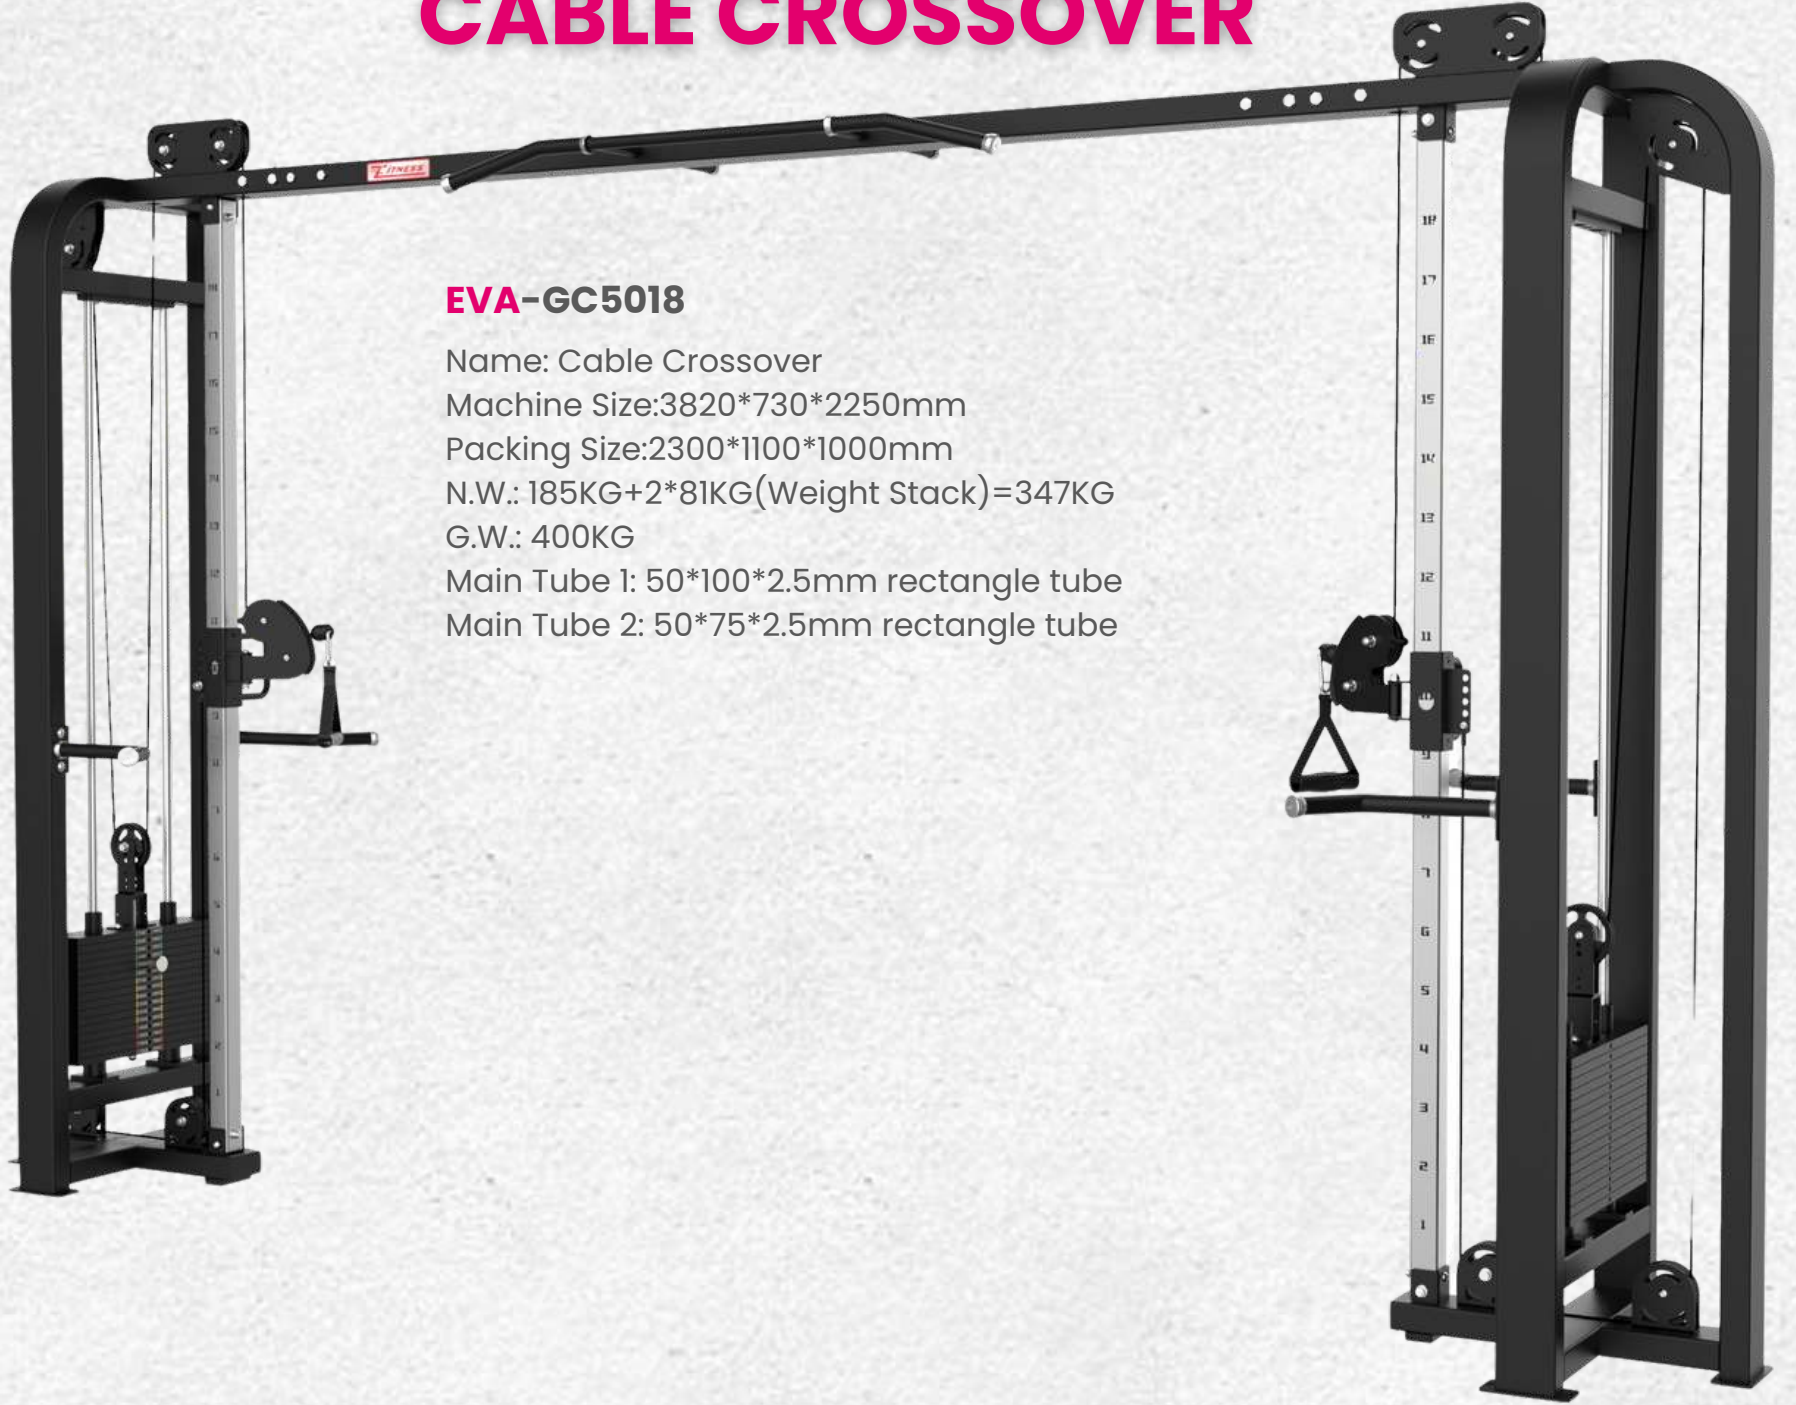

EVA-GC5018

CABLE CROSSOVER

EVA-GC5018

Name: Cable Crossover
Machine Size:3820*730*2250mm
Packing Size:2300*1100*1000mm
N.W.: 185KG+2*81KG(Weight Stack)=347KG
G.W.: 400KG
Main Tube 1: 50*100*2.5mm rectangle tube
Main Tube 2: 50*75*2.5mm rectangle tube

SENİN MARKAN, SENİN TARZIN: İSTEDİĞİN RENKTE, KENDİ LOGONLA TAMAMEN SANA
ÖZEL MAKİNELER.

+90 542 238 32 33

EvaFitness