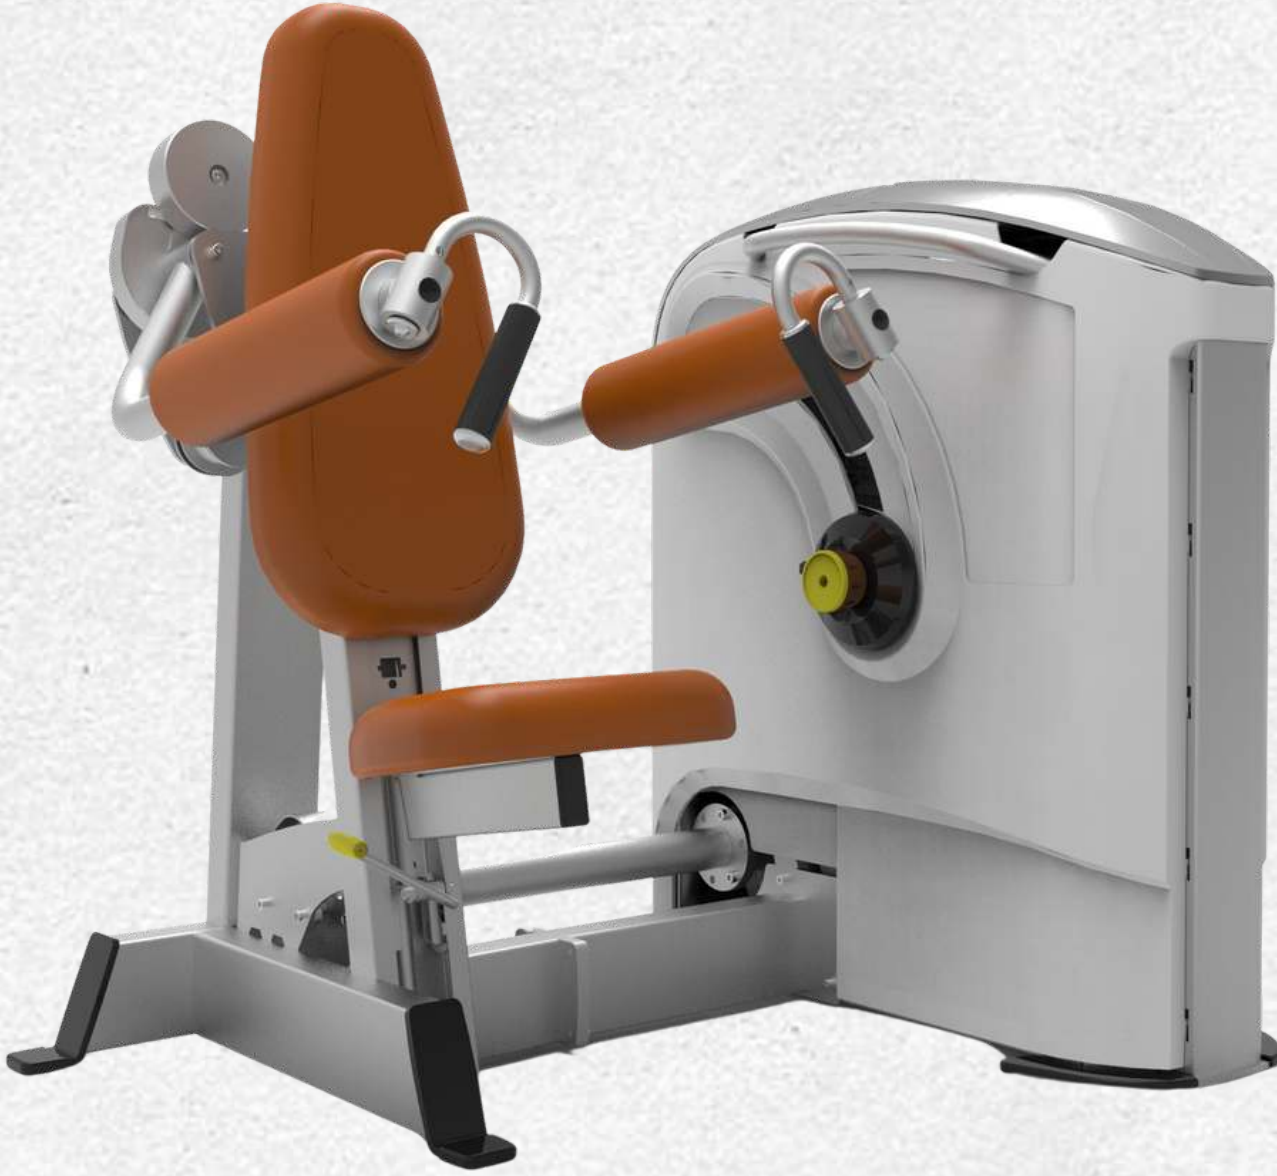

EVA-5007

LATERAL RAISE

SENİN MARKAN, SENİN TARZIN: İSTEDİĞİN RENKTE, KENDİ LOGONLA TAMAMEN SANA
ÖZEL MAKİNELER.

+90 542 238 32 33

EvaFitness