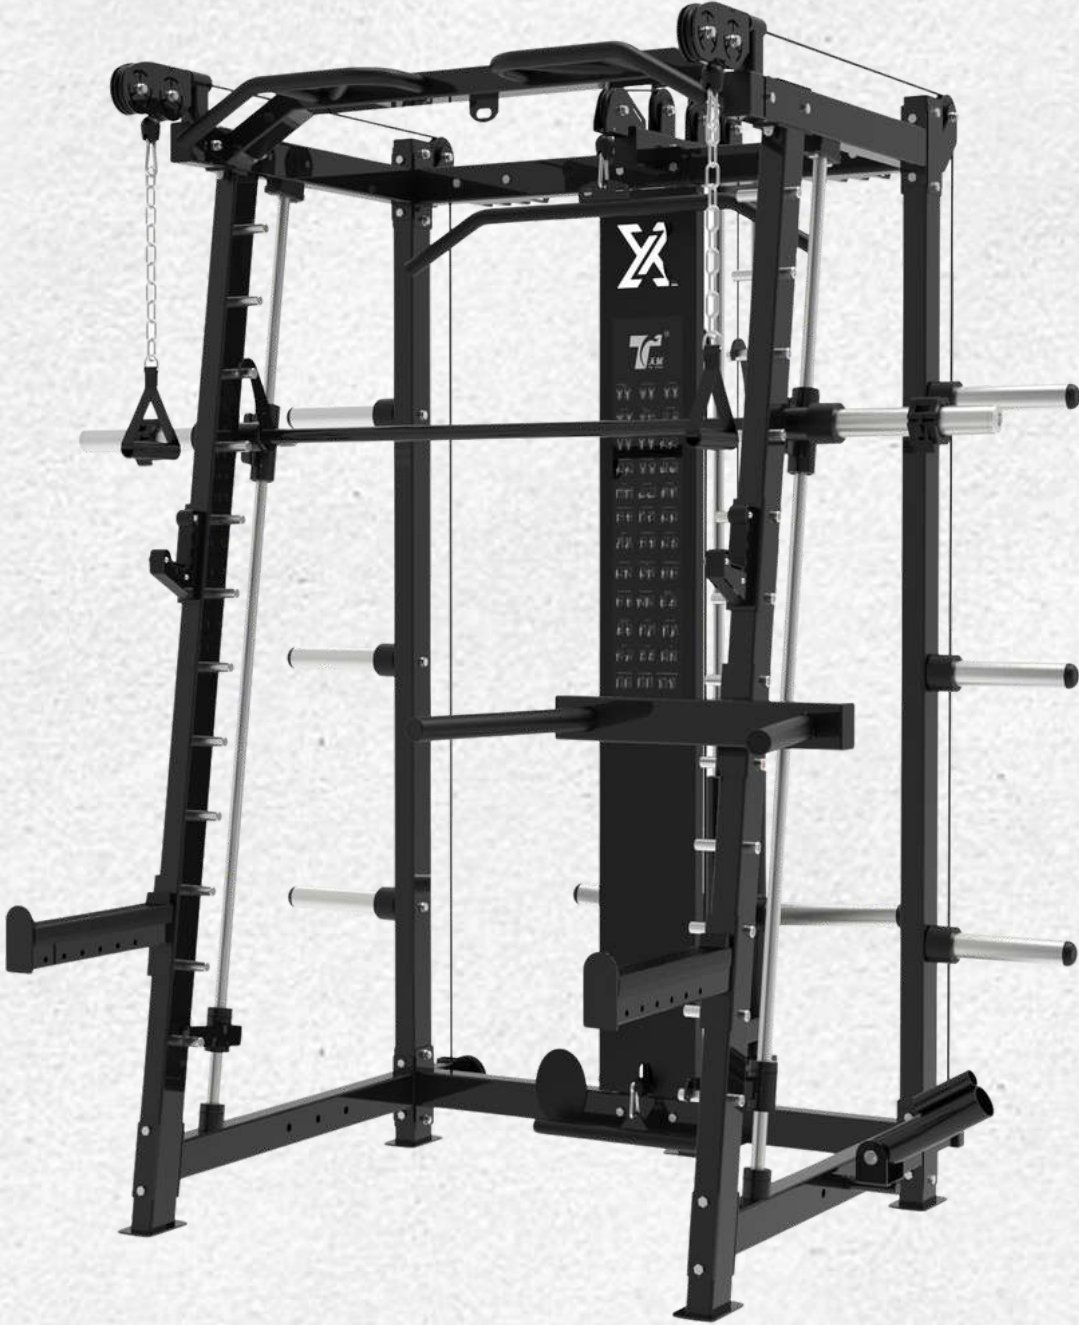

EVA-Q1017

MULTI-FUNCTIONAL SMITH MACHINE

EVA-Q1017

Name: Multi-Functional Smith Machine
Machine Size (L*W*H)mm:1500*1920*2200
N.W./G.W.: 210/230kg

SENİN MARKAN, SENİN TARZIN: İSTEDİĞİN RENKTE, KENDİ LOGONLA TAMAMEN SANA
ÖZEL MAKİNELER.

+90 542 238 32 33

EvaFitness