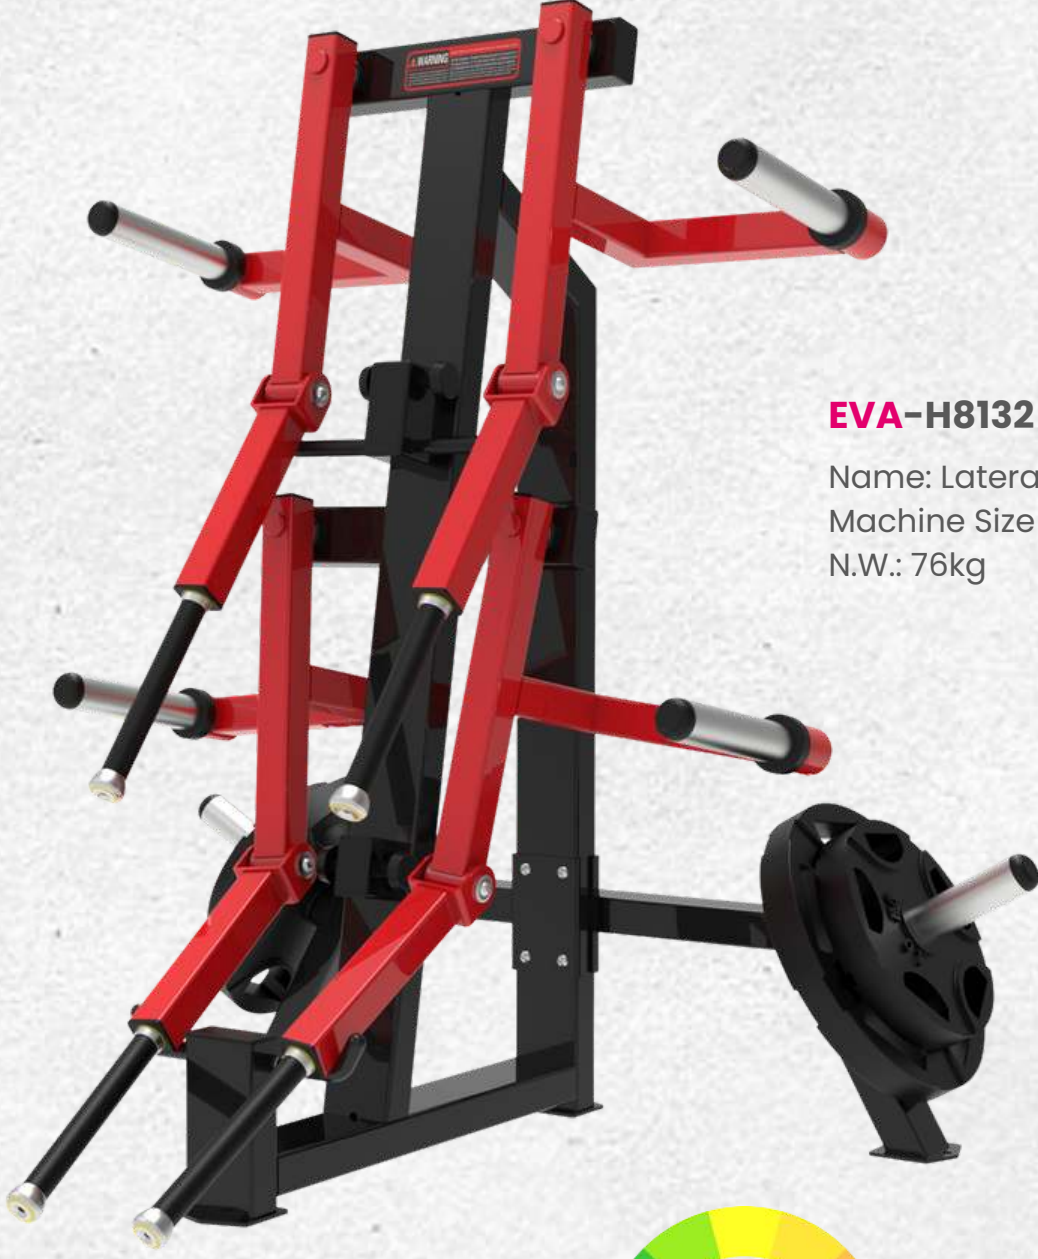

EVA-H8132

LATERAL SHOULDER PRESS (PLATE LOADED)

EVA-H8132

Name: Lateral Shoulder Raise (Plate Loaded)

Machine Size (L*W*H)mm:1100*1340*1450

N.W.: 76kg

SENİN MARKAN, SENİN TARZIN: İSTEDİĞİN RENKTE, KENDİ LOGONLA TAMAMEN SANA
ÖZEL MAKİNELER.

+90 542 238 32 33

EvaFitness