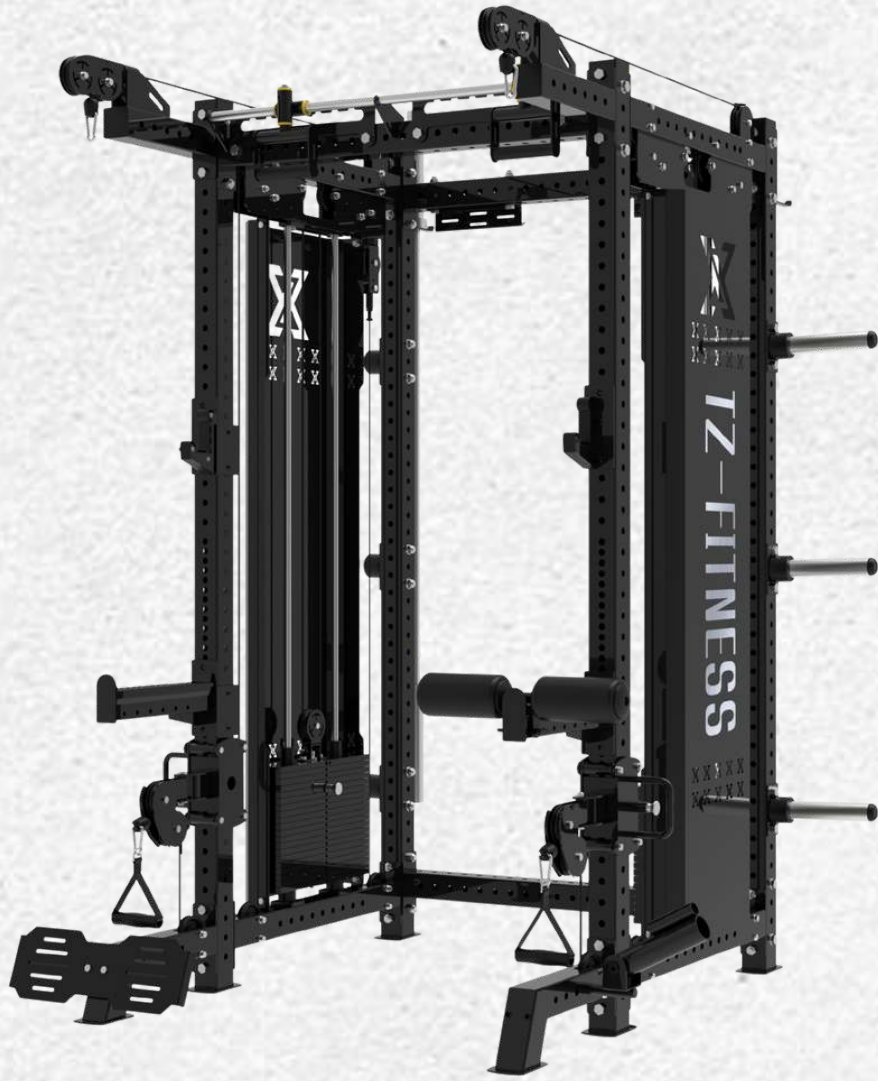

## DUMBBELL TRAINING BOX

SENİN MARKAN, SENİN TARZIN: İSTEDİĞİN RENKTE, KENDİ LOGONLA TAMAMEN SANA  
ÖZEL MAKİNELER.

+90 542 238 32 33

*EvaFitness*

### EVA-Q1031

Name: Multi-Functional Squat Power Rack

Weight Stack: 100kg \*2

Machine Size (L\*W\*H)mm:1520\*1800\*2200

N.W.: 423KG

SENİN MARKAN, SENİN TARZIN: İSTEDİĞİN RENKTE, KENDİ LOGONLA TAMAMEN SANA  
ÖZEL MAKİNELER.