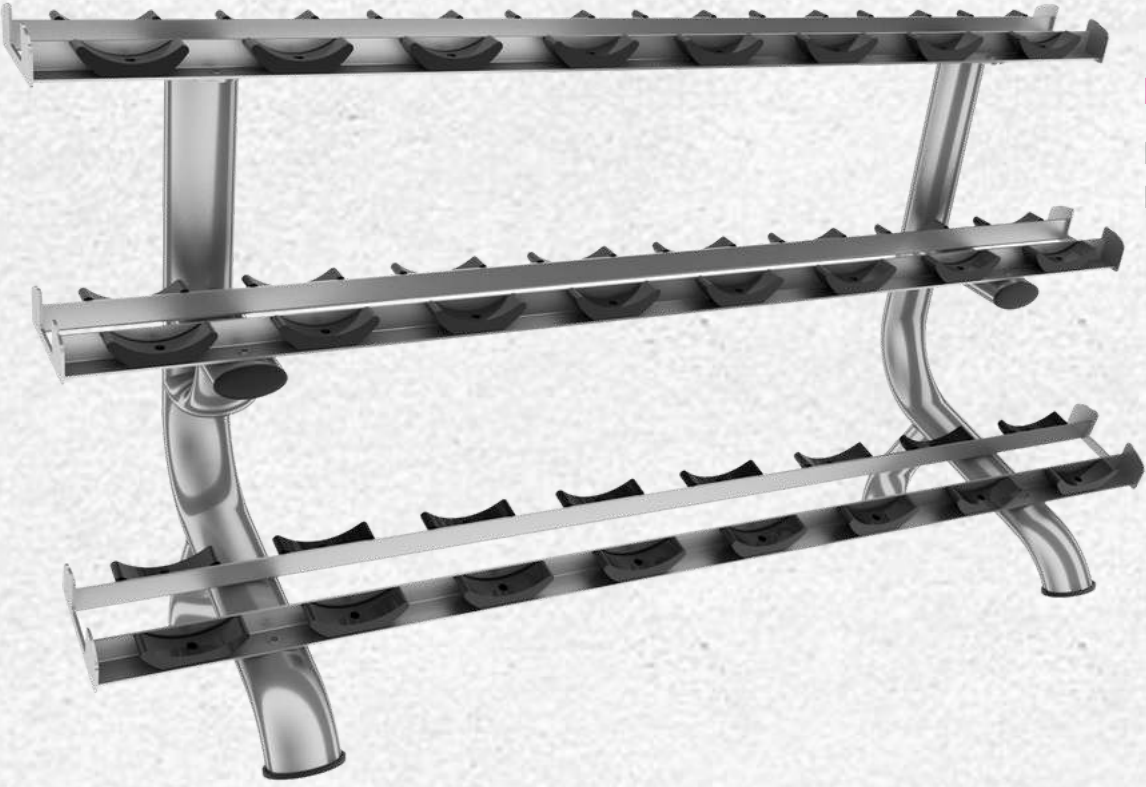

EVA-6045A

DUMBBELL RACK (12 PAIRS)

EVA-6045A

Machine Weight:80kg

Machine Size(L*W*H):2160*670*1151mm

SENİN MARKAN, SENİN TARZIN: İSTEDİĞİN RENKTE, KENDİ LOGONLA TAMAMEN SANA
ÖZEL MAKİNELER.

+90 542 238 32 33

Eva Fitness