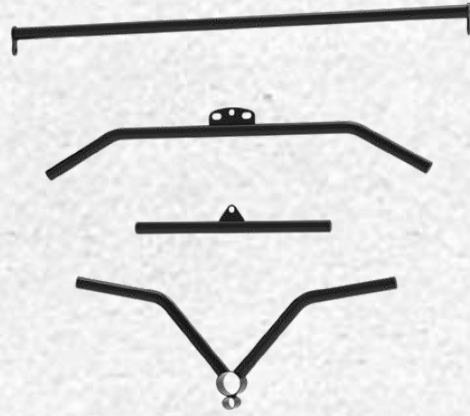

### EVA-Q1031

Name: Multi-Functional Squat Power Rack

Weight Stack: 100kg \*2

Machine Size (L\*W\*H)mm:1520\*1800\*2200

N.W.: 423KG

SENİN MARKAN, SENİN TARZIN: İSTEDİĞİN RENKTE, KENDİ LOGONLA TAMAMEN SANA  
ÖZEL MAKİNELER.