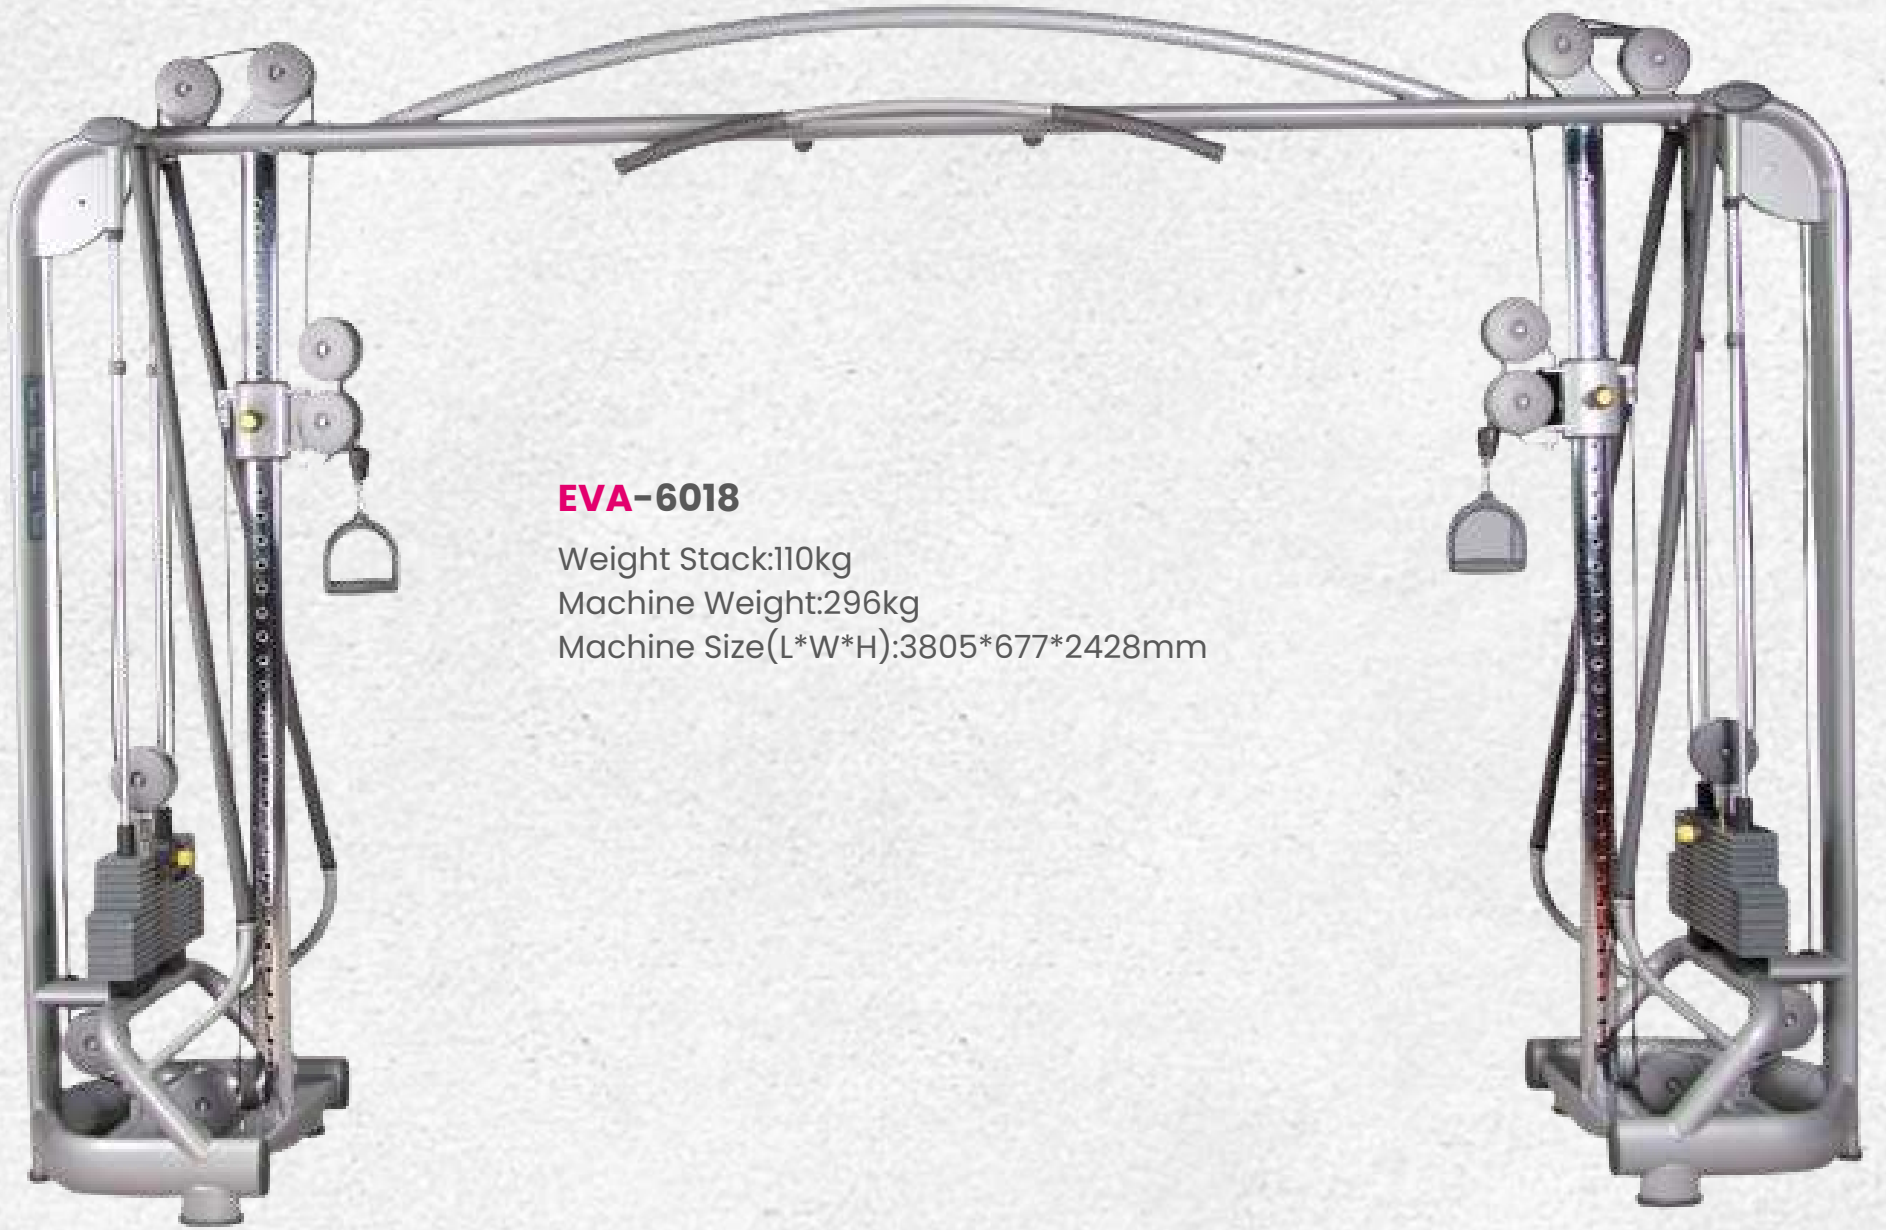

EVA-6018

CABLE CROSSOVER

EVA-6018

Weight Stack:110kg

Machine Weight:296kg

Machine Size(L*W*H):3805*677*2428mm

SENİN MARKAN, SENİN TARZIN: İSTEDİĞİN RENKTE, KENDİ LOGONLA TAMAMEN SANA
ÖZEL MAKİNELER.

+90 542 238 32 33

EvaFitness