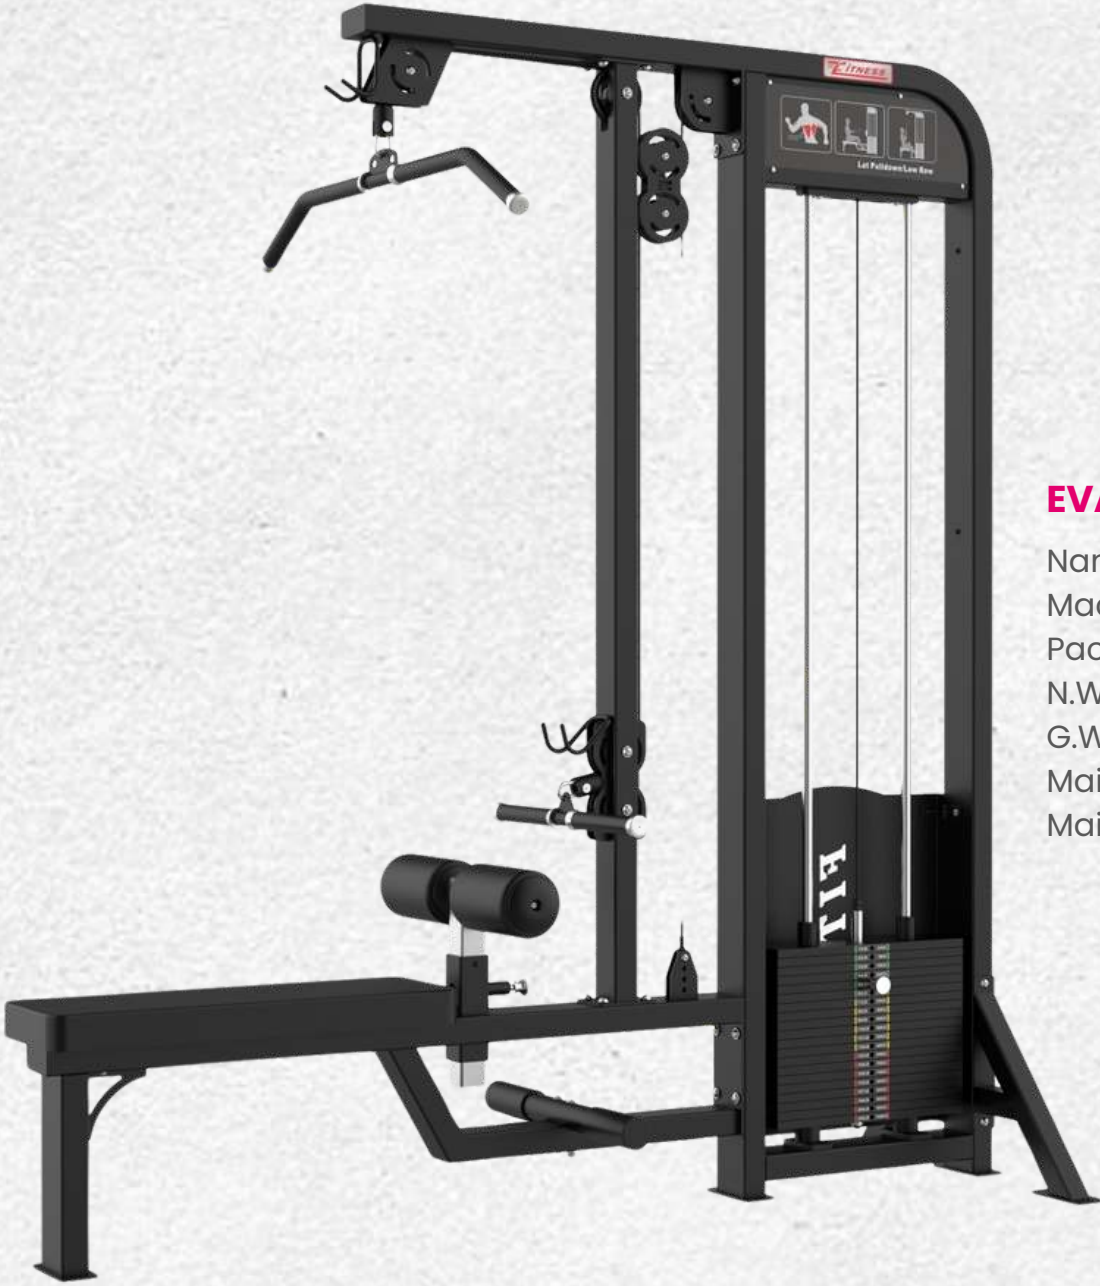

EVA-GC5057

LAT PULLDOWN&LOW ROW

EVA-GC5057

Name: Lat Pulldown & Low Row

Machine Size:1520*820*2150mm

Packing Size:2200*550*350mm

N.W.: 95KG+99KG(Weight Stack)=194KG

G.W.: 220KG

Main Tube 1: 50*100*2.5mm rectangle tube

Main Tube 2: 50*75*2.5mm rectangle tube

SENİN MARKAN, SENİN TARZIN: İSTEDİĞİN RENKTE, KENDİ LOGONLA TAMAMEN SANA
ÖZEL MAKİNELER.

+90 542 238 32 33

EvaFitness