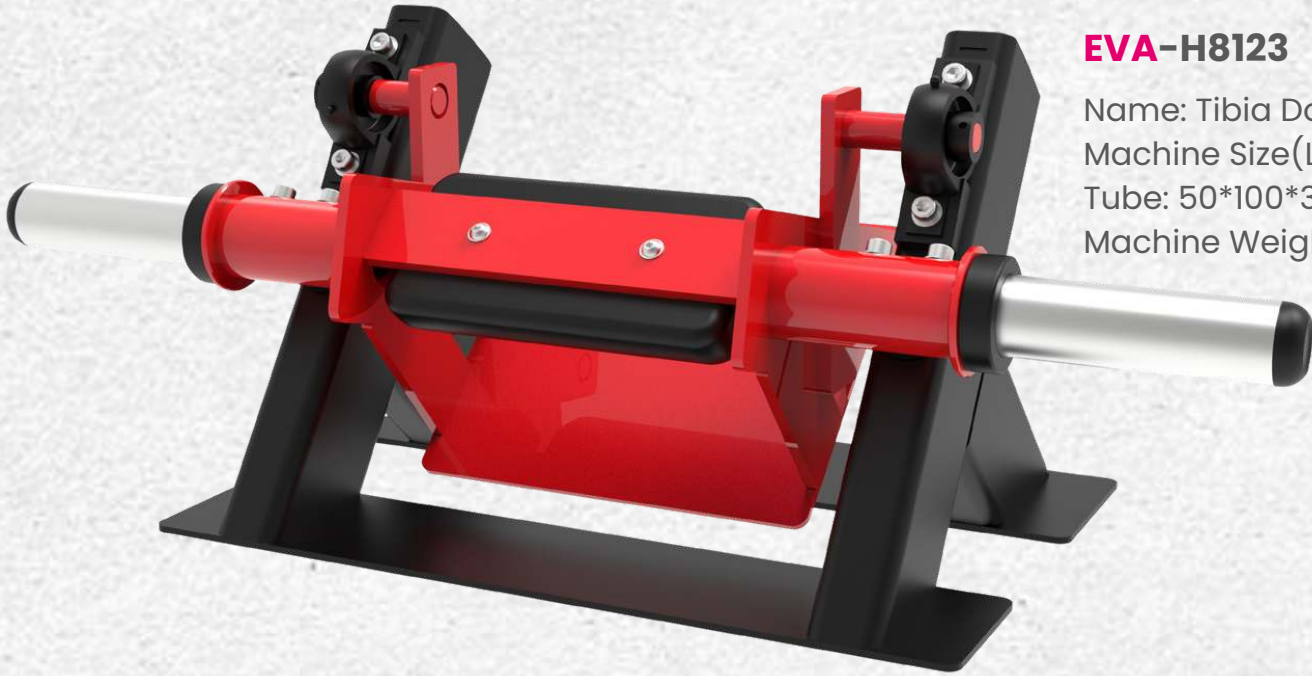

### EVA-H8123

Name: Tibia Dorsi Flexion

Machine Size(L\*W\*H)mm: 435\*945\*390

Tube: 50\*100\*3mm,40\*80\*3mm R rectangle steel tube

Machine Weight:31kg

SENİN MARKAN, SENİN TARZIN: İSTEDİĞİN RENKTE, KENDİ LOGONLA TAMAMEN SANA  
ÖZEL MAKİNELER.