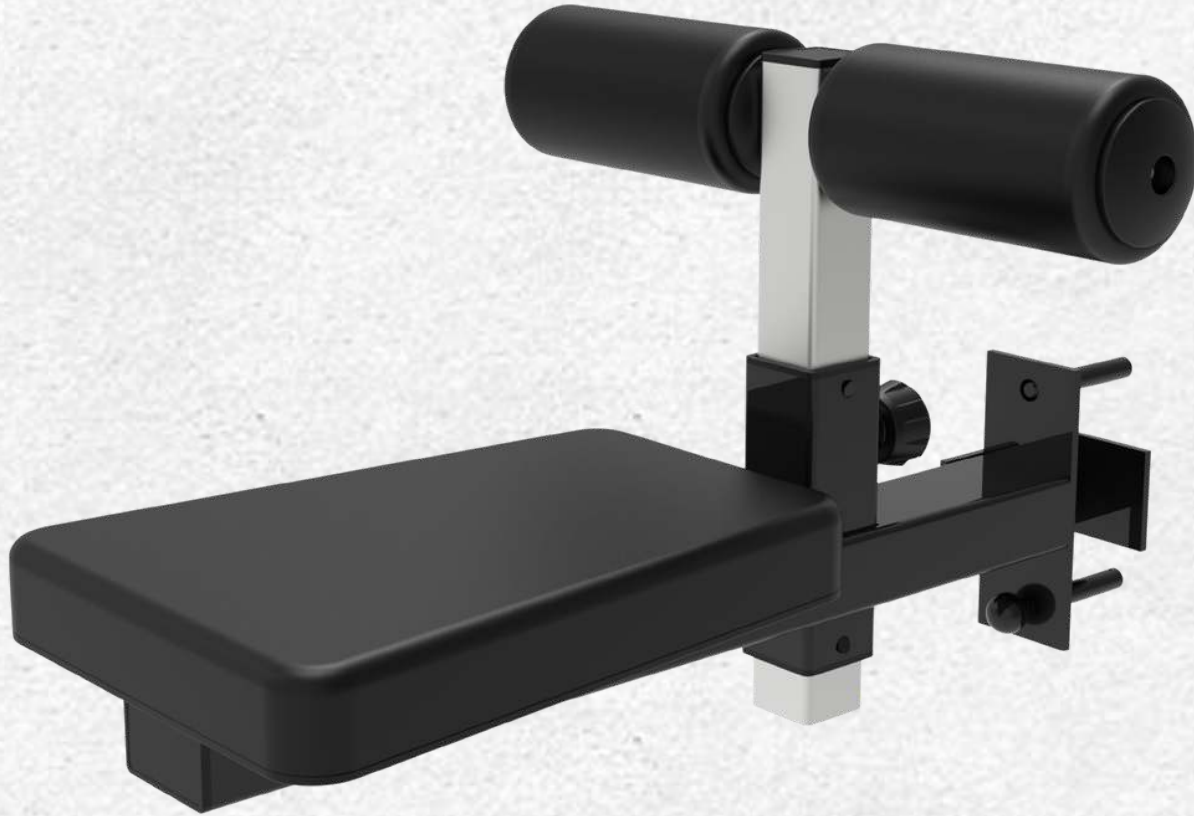

EVA-Q1051

LAT PULL DOWN SEAT ATTACHMENT

SENİN MARKAN, SENİN TARZIN: İSTEDİĞİN RENKTE, KENDİ LOGONLA TAMAMEN SANA
ÖZEL MAKİNELER.

+90 542 238 32 33

EvaFitness