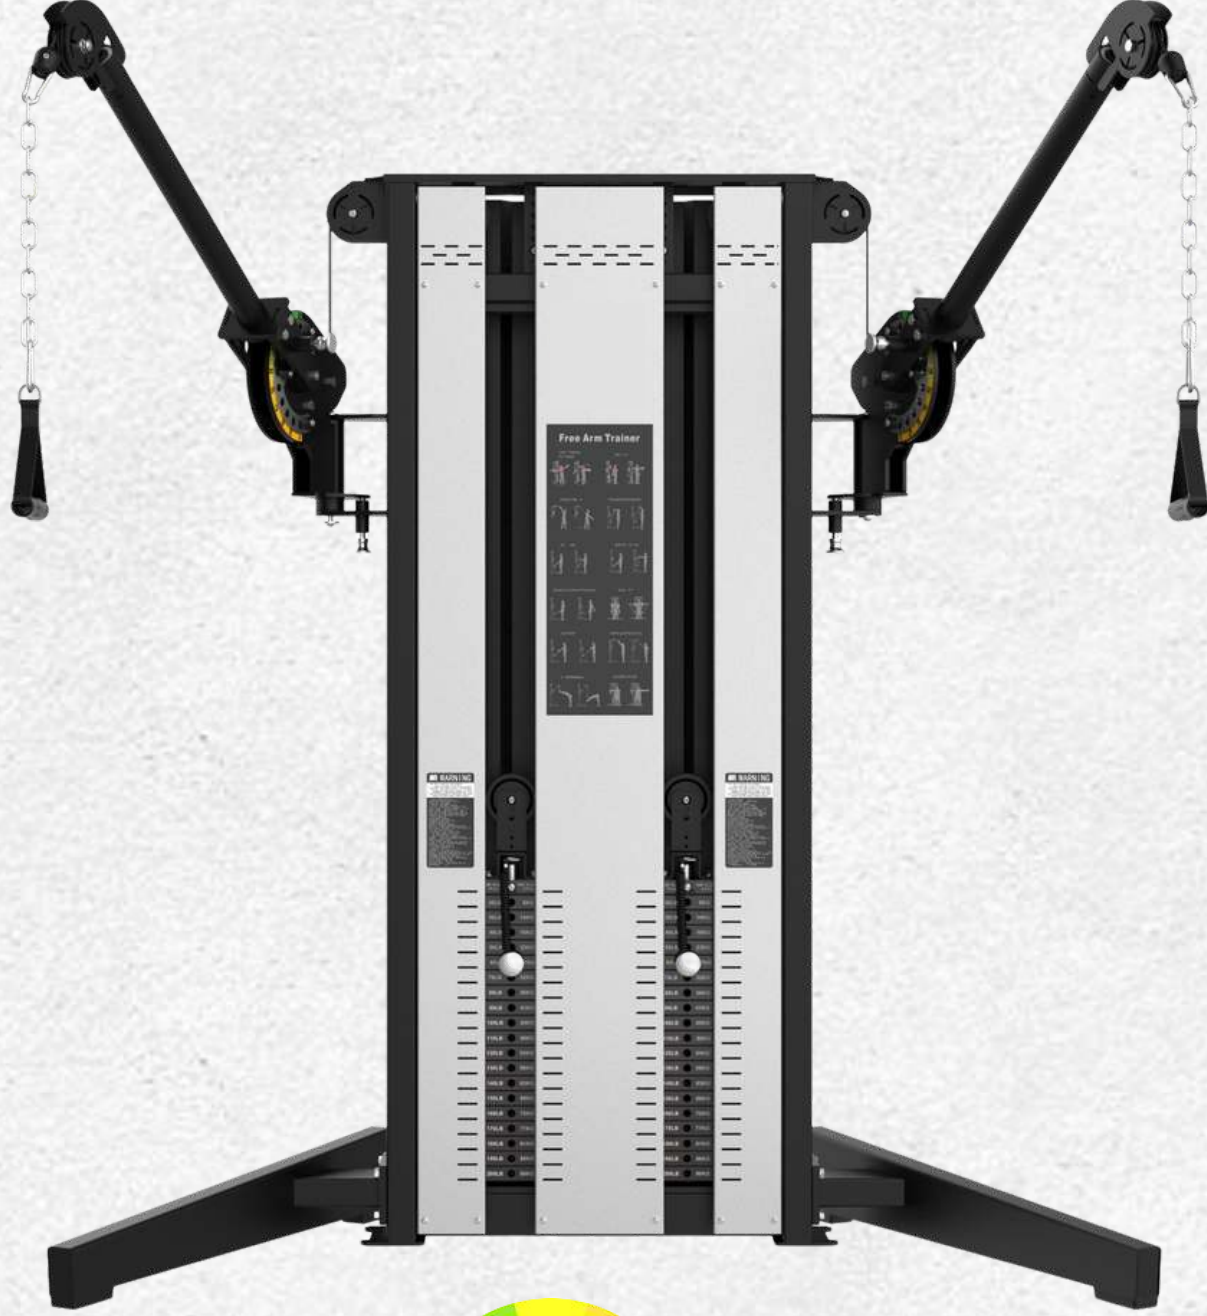

EVA-G42

DUAL CABLE CROSS

SENİN MARKAN, SENİN TARZIN: İSTEDİĞİN RENKTE, KENDİ LOGONLA TAMAMEN SANA
ÖZEL MAKİNELER.

+90 542 238 32 33

EvaFitness