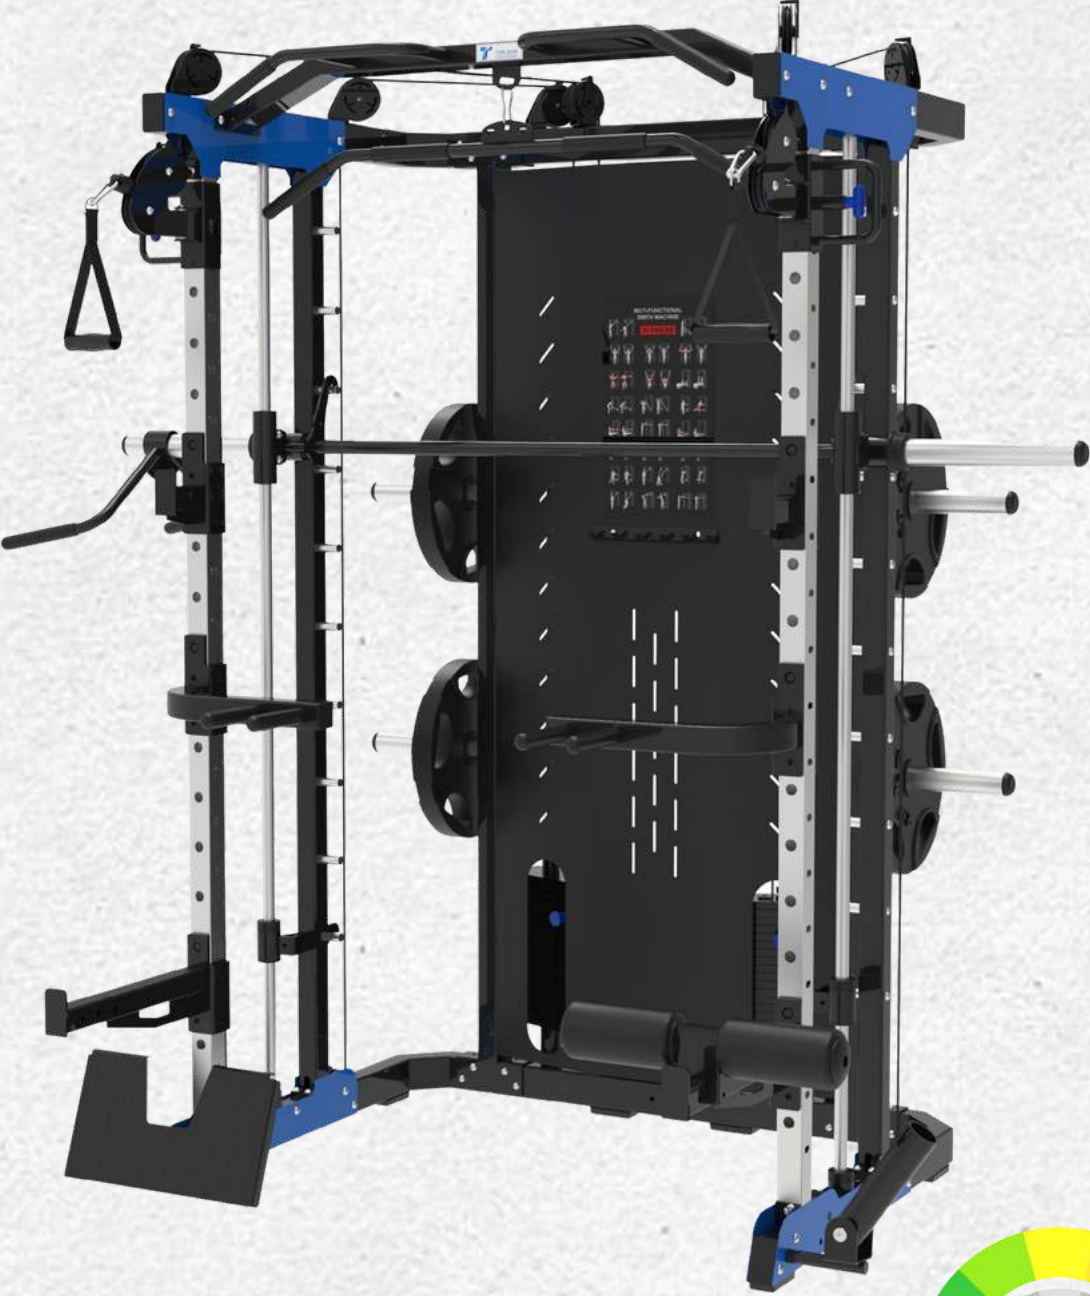

EVA-Q1006B

MULTI-FUNCTION SMITH

EVA-Q1006B

Name: Multi-Functional Smith

Weight Stack: 60kgx2 or 100kgx2

Machine Size (L*W*H)mm:1400*2100*2280mm

Packing Size (L*W*H)mm:2200*700*450mm

N.W./G.W.:325/360KG

SENİN MARKAN, SENİN TARZIN: İSTEDİĞİN RENKTE, KENDİ LOGONLA TAMAMEN SANA
ÖZEL MAKİNELER.

+90 542 238 32 33

EvaFitness