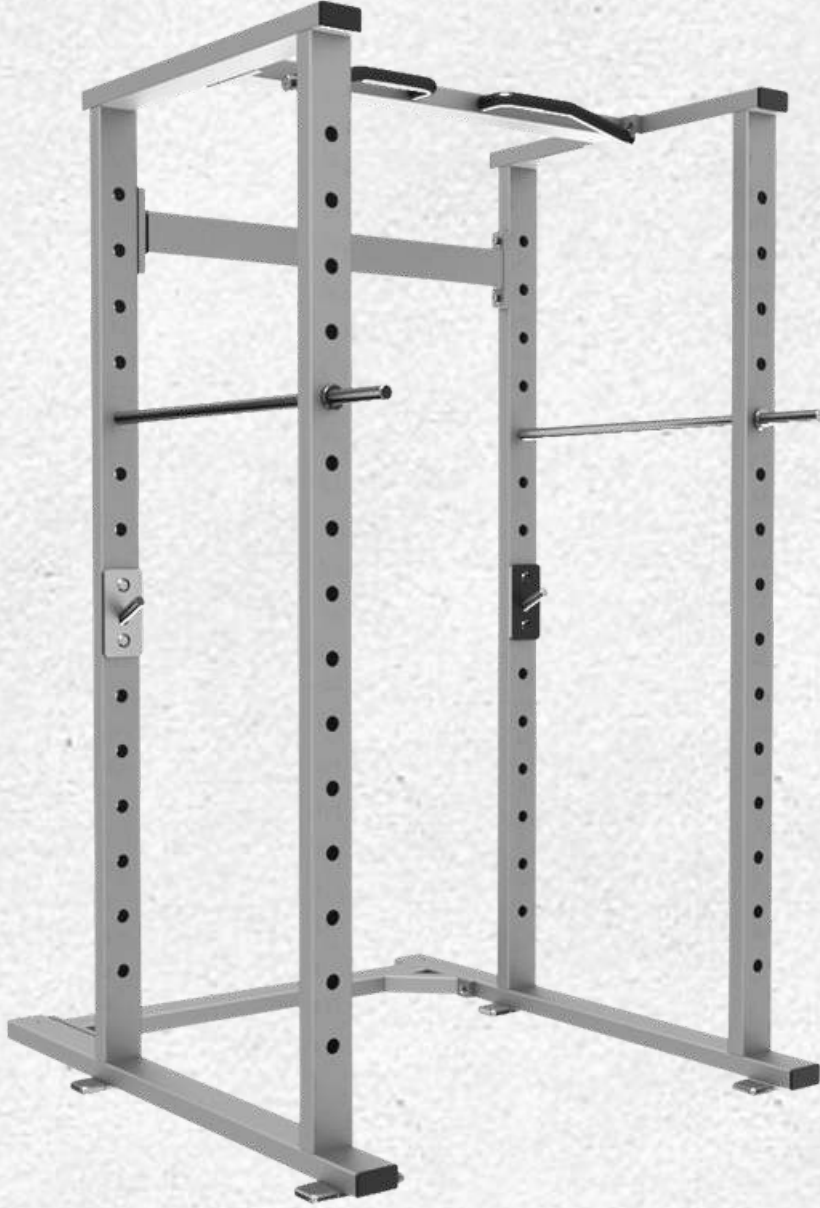

EVA-6051A

POWER CAGE

EVA-6051A

Machine Weight:135kg

Machine Size(L*W*H):1532*1433*2299mm

SENİN MARKAN, SENİN TARZIN: İSTEDİĞİN RENKTE, KENDİ LOGONLA TAMAMEN SANA
ÖZEL MAKİNELER.

+90 542 238 32 33

Eva Fitness