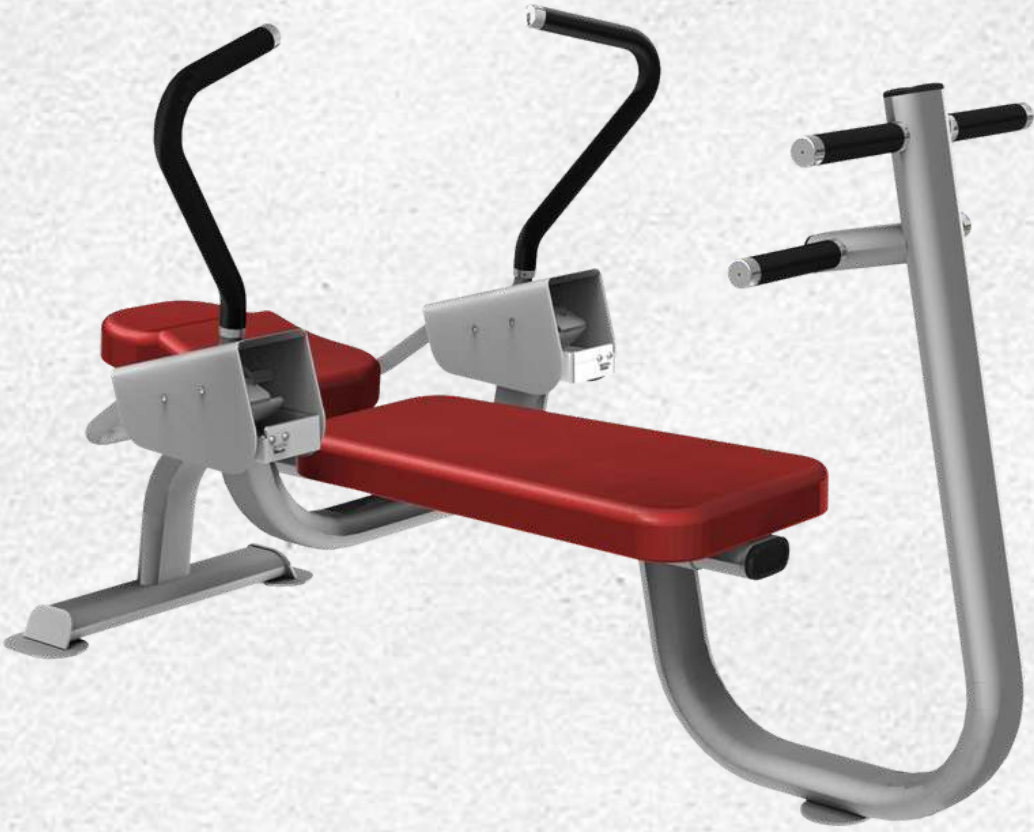

EVA-4007

AB BENCH

EVA-4007

Machine Weight:65kg

Machine Size(L*W*H):1800*1050*1260mm

SENİN MARKAN, SENİN TARZIN: İSTEDİĞİN RENKTE, KENDİ LOGONLA TAMAMEN SANA
ÖZEL MAKİNELER.

+90 542 238 32 33

EvaFitness