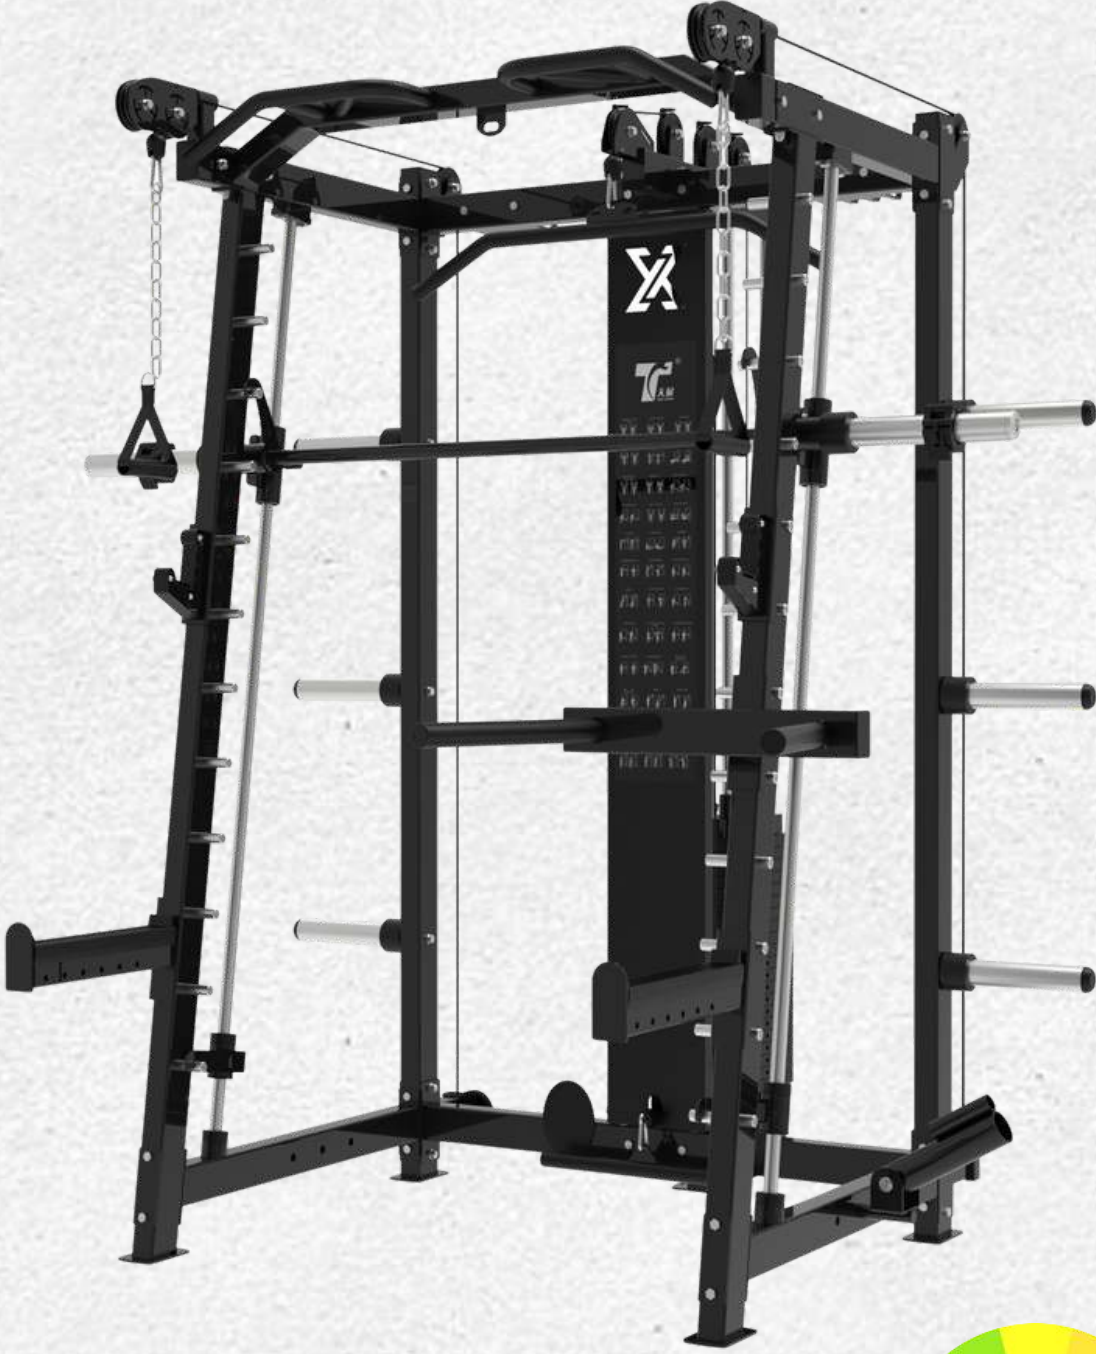

EVA-Q1019

MULTI-FUNCTIONAL SMITH MACHINE

EVA-Q1019

Name: Multi-Functional Smith Machine
Machine Size (L*W*H)mm:1500*1920*2200
N.W./G.W.: 298/320kg

SENİN MARKAN, SENİN TARZIN: İSTEDİĞİN RENKTE, KENDİ LOGONLA TAMAMEN SANA
ÖZEL MAKİNELER.

+90 542 238 32 33

EvaFitness