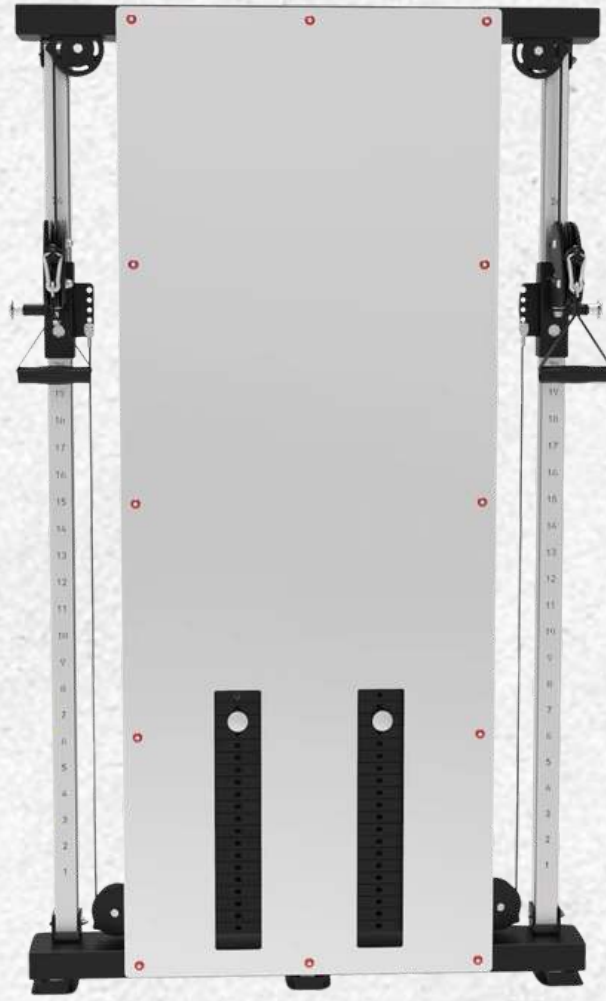

EVA-Q1085

WALL MOUNTED MIRROR FUNCTIONAL TRAINER

SENİN MARKAN, SENİN TARZIN: İSTEDİĞİN RENKTE, KENDİ LOGONLA TAMAMEN SANA
ÖZEL MAKİNELER.

+90 542 238 32 33

EvaFitness