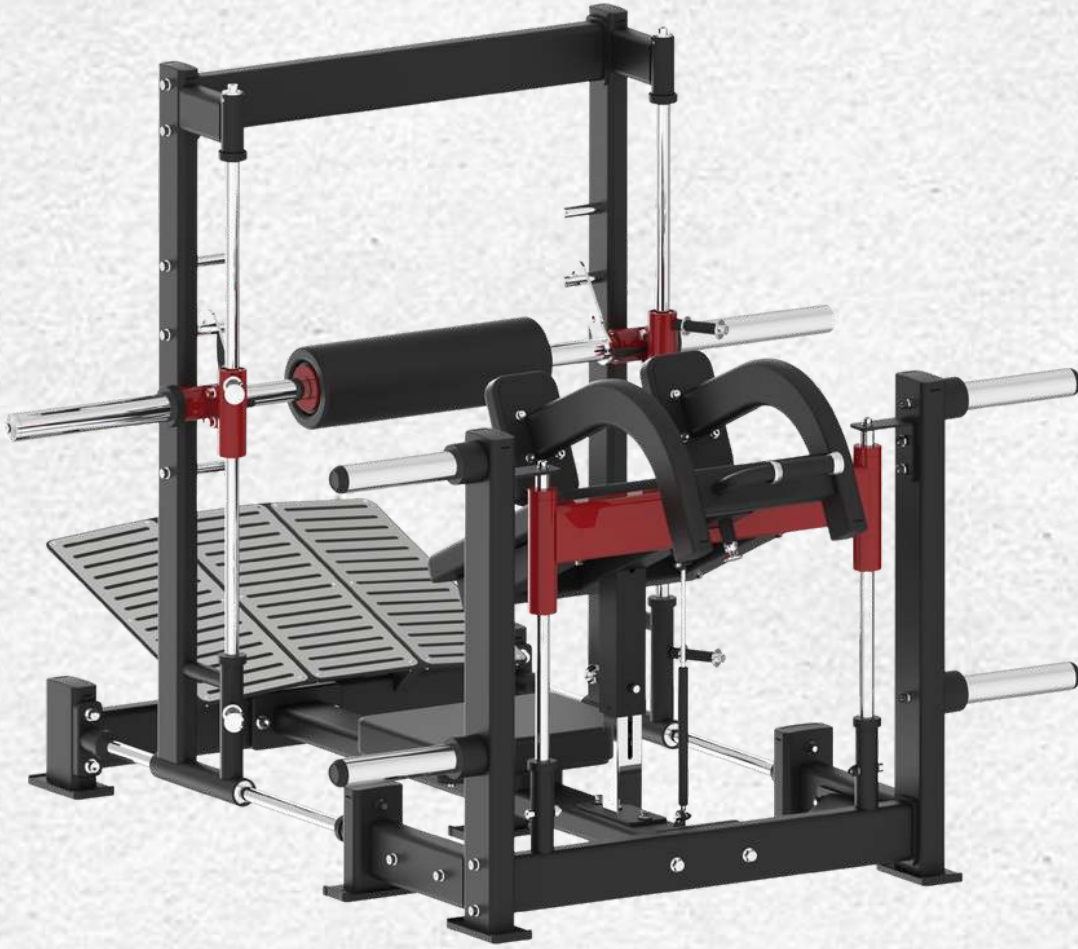

EVA-MP8148

3D HIP THRUST

EVA-MP8148

Machine Size (LxWxH)mm: 1880*1650*1325

Weight (KG): 175

SENİN MARKAN, SENİN TARZIN: İSTEDİĞİN RENKTE, KENDİ LOGONLA TAMAMEN SANA
ÖZEL MAKİNELER.

+90 542 238 32 33

EvaFitness