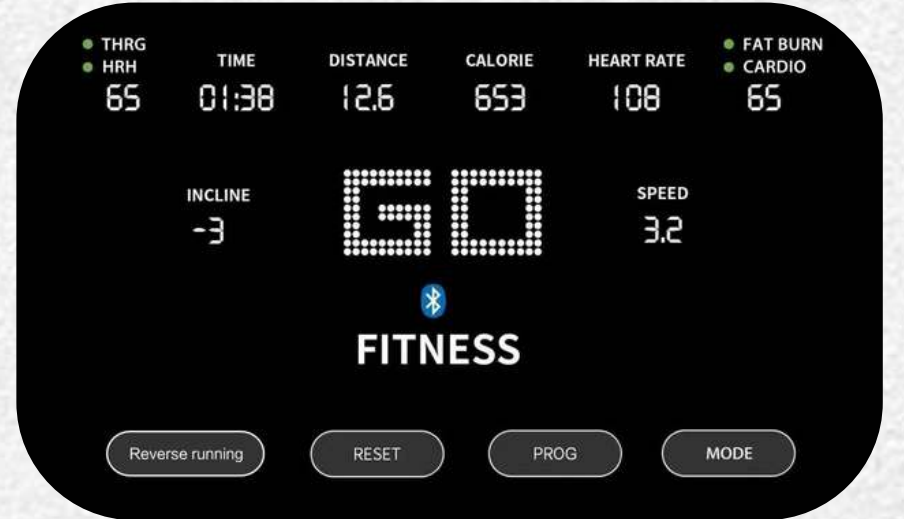

SENİN MARKAN, SENİN TARZIN: İSTEDİĞİN RENKTE, KENDİ LOGONLA TAMAMEN SANA
ÖZEL MAKİNELER.

+90 542 238 32 33

EvaFitness