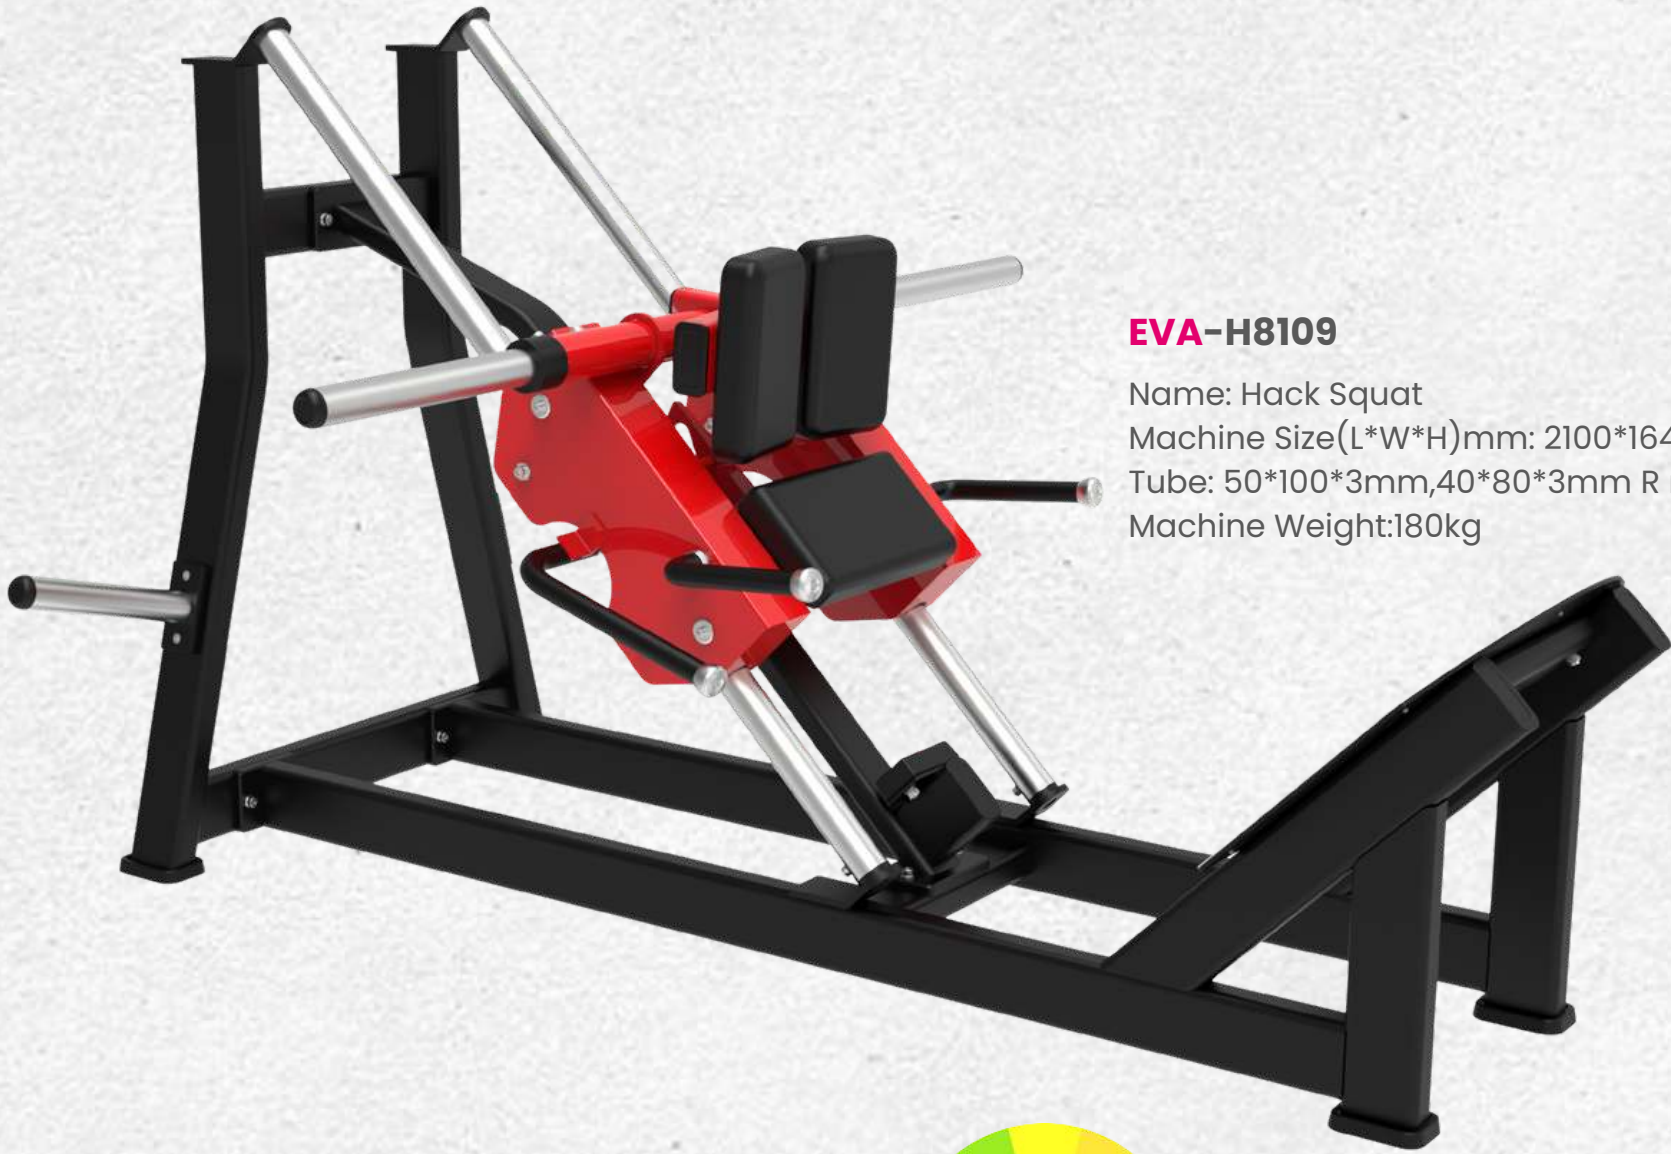

EVA-H8109

HACK SQUAT

EVA-H8109

Name: Hack Squat

Machine Size(L*W*H)mm: 2100*1645*1260

Tube: 50*100*3mm,40*80*3mm R rectangle steel tube

Machine Weight:180kg

SENİN MARKAN, SENİN TARZIN: İSTEDİĞİN RENKTE, KENDİ LOGONLA TAMAMEN SANA
ÖZEL MAKİNELER.

+90 542 238 32 33

EvaFitness