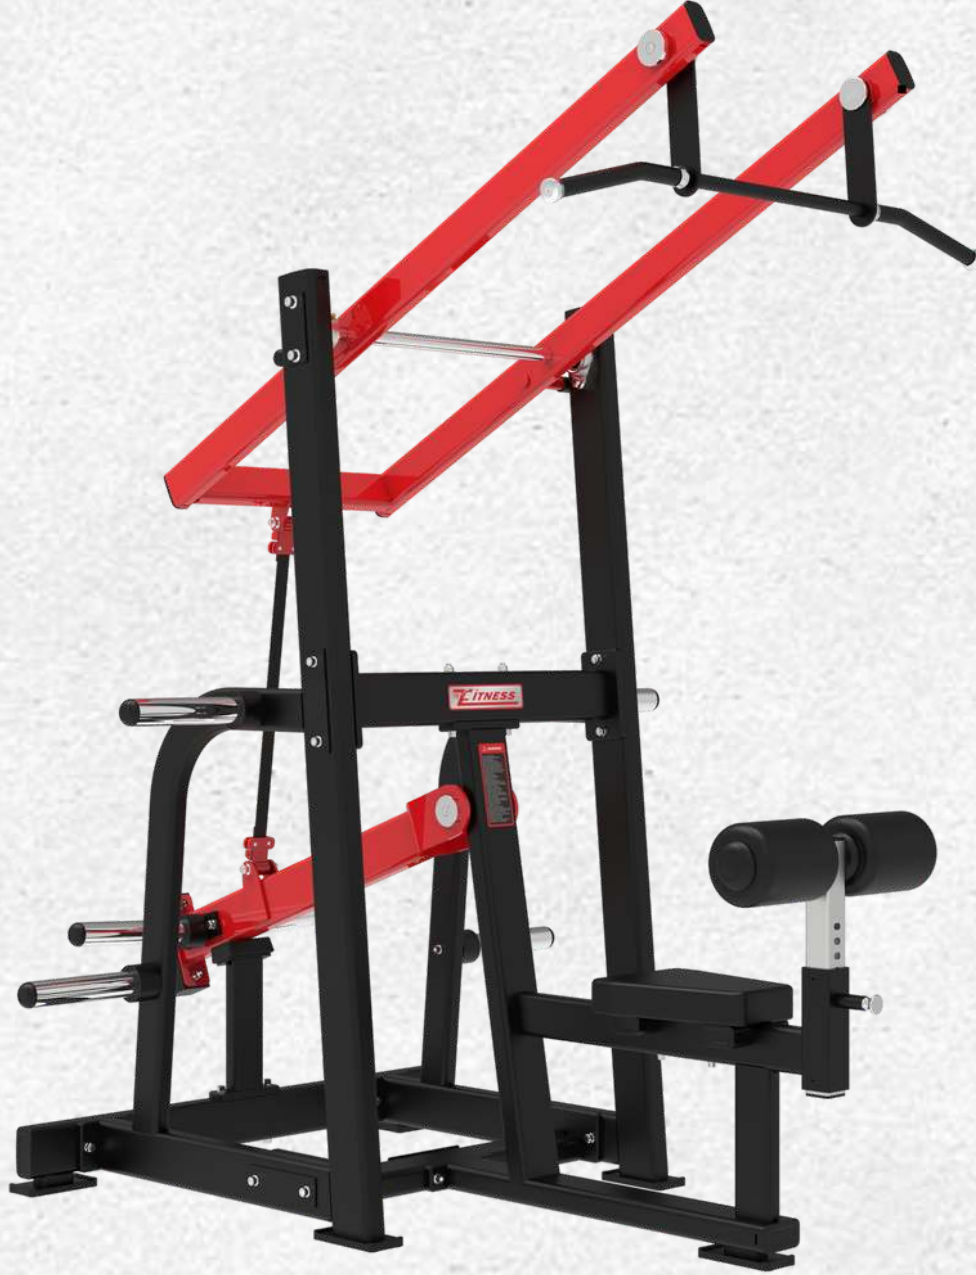

EVA-MP8158

CLASSIC WIDE PULLDOWN

SENİN MARKAN, SENİN TARZIN: İSTEDİĞİN RENKTE, KENDİ LOGONLA TAMAMEN SANA
ÖZEL MAKİNELER.

+90 542 238 32 33

EvaFitness