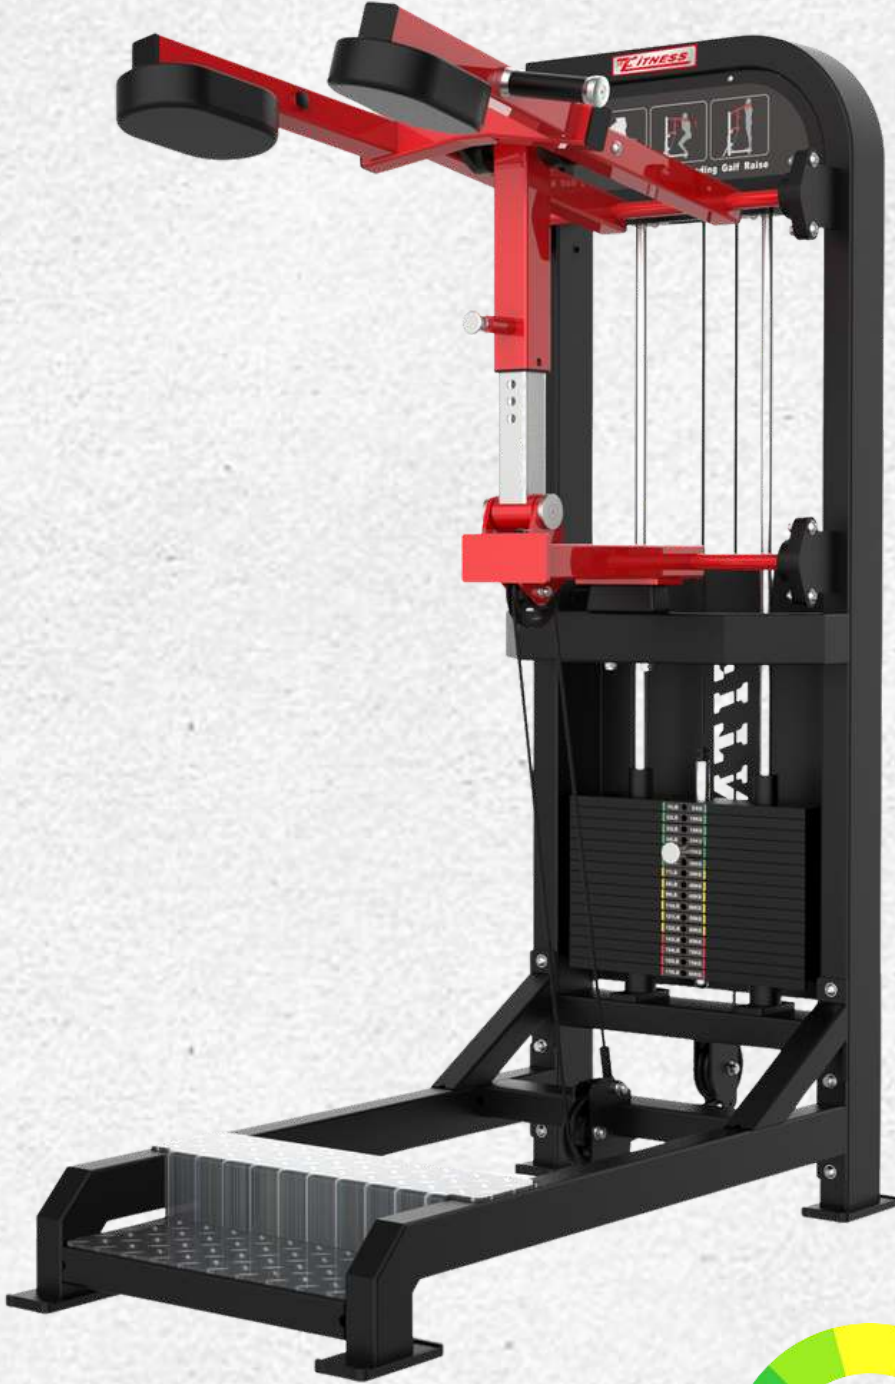

EVA-GC5049

STANDING CALF

EVA-GC5049

Name: Standing Calf

Machine Size:950*1350*1620mm

Packing Size:1650*800*550mm

N.W.: 88KG+81KG(Weight Stack)=169KG

G.W.: 195KG

Main Tube 1: 50*100*2.5mm rectangle tube

Main Tube 2: 50*75*2.5mm rectangle tube

SENİN MARKAN, SENİN TARZIN: İSTEDİĞİN RENKTE, KENDİ LOGONLA TAMAMEN SANA
ÖZEL MAKİNELER.

+90 542 238 32 33

EvaFitness