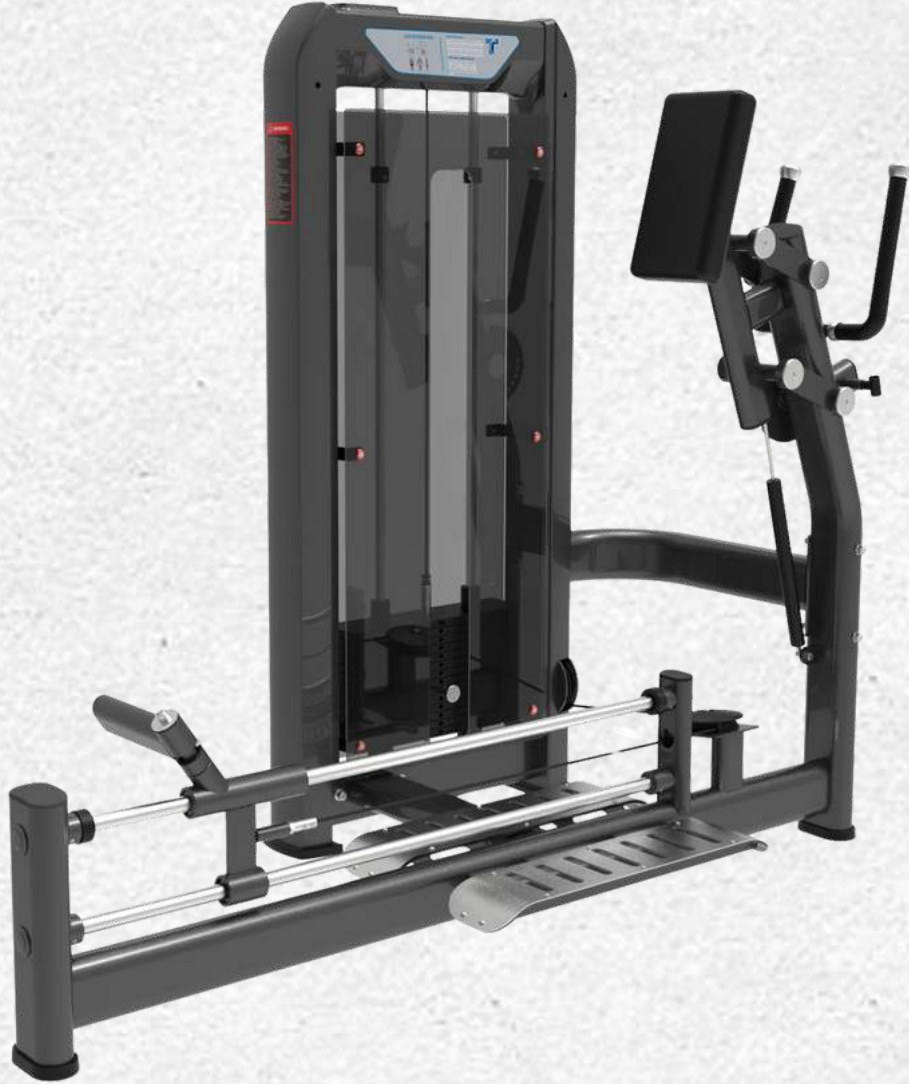

EVA-N8022

GLUTE MACHINE

EVA-N8022

Weight Stack:70kg

Machine Weight:186kg

Machine Size:1800*890*1590mm

SENİN MARKAN, SENİN TARZIN: İSTEDİĞİN RENKTE, KENDİ LOGONLA TAMAMEN SANA
ÖZEL MAKİNELER.

+90 542 238 32 33

EvaFitness