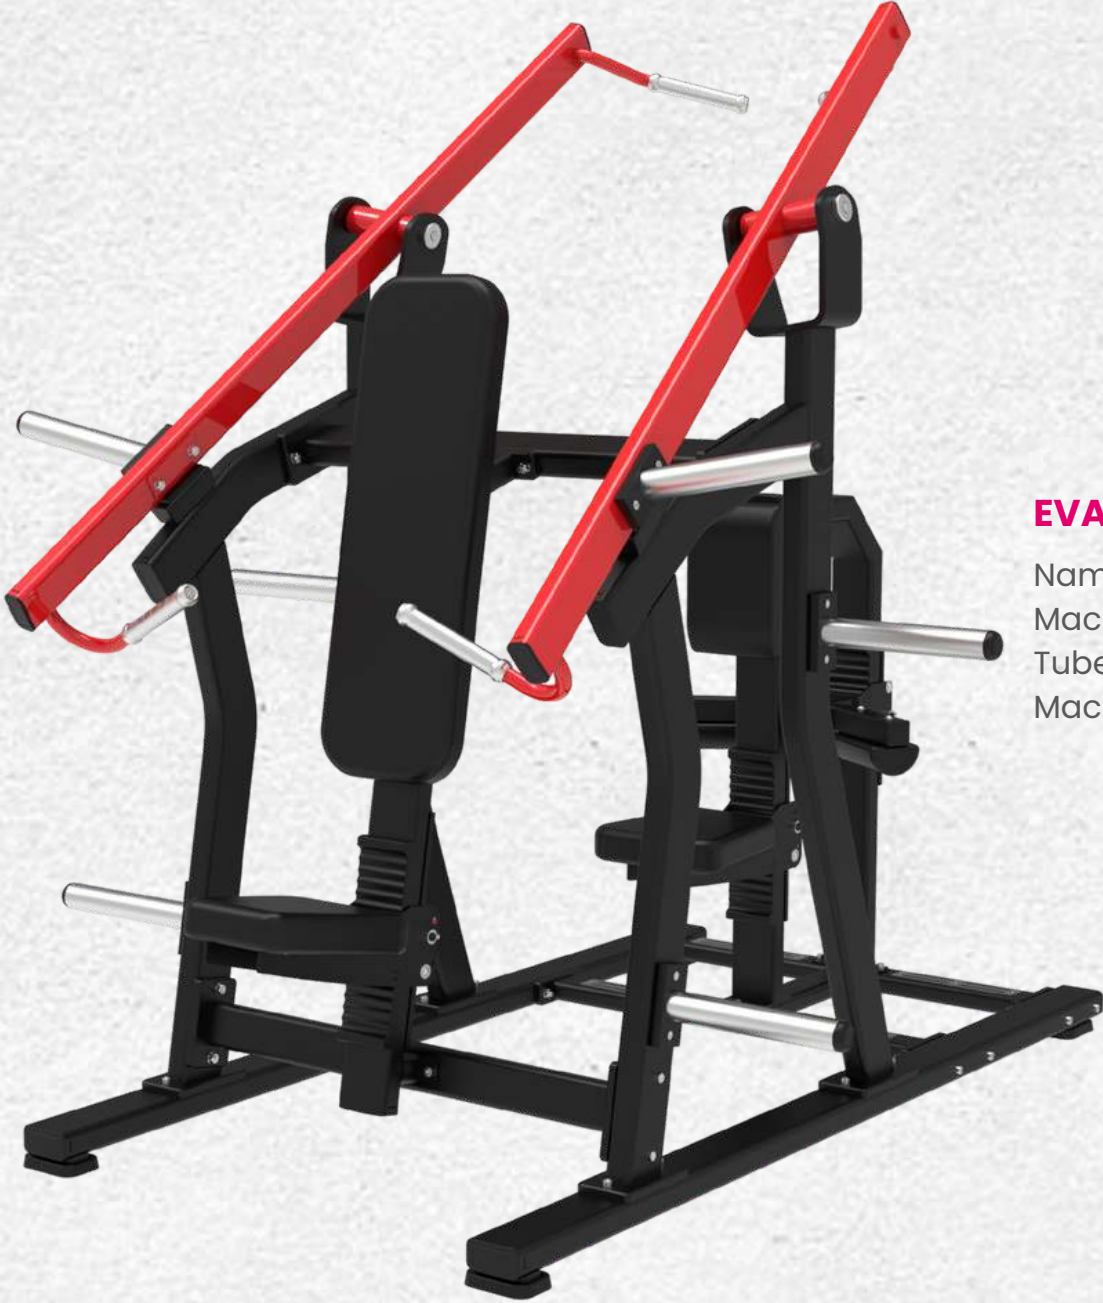

EVA-H8119

ISO-LATERAL CHEST/BACK

EVA-H8119

Name: Iso-Lateral Chest/Back

Machine Size(L*W*H)mm: 2005*1685*2020

Tube: 50*100*3mm,40*80*3mm R rectangle steel tube

Machine Weight:200kg

SENİN MARKAN, SENİN TARZIN: İSTEDİĞİN RENKTE, KENDİ LOGONLA TAMAMEN SANA
ÖZEL MAKİNELER.

+90 542 238 32 33

EvaFitness