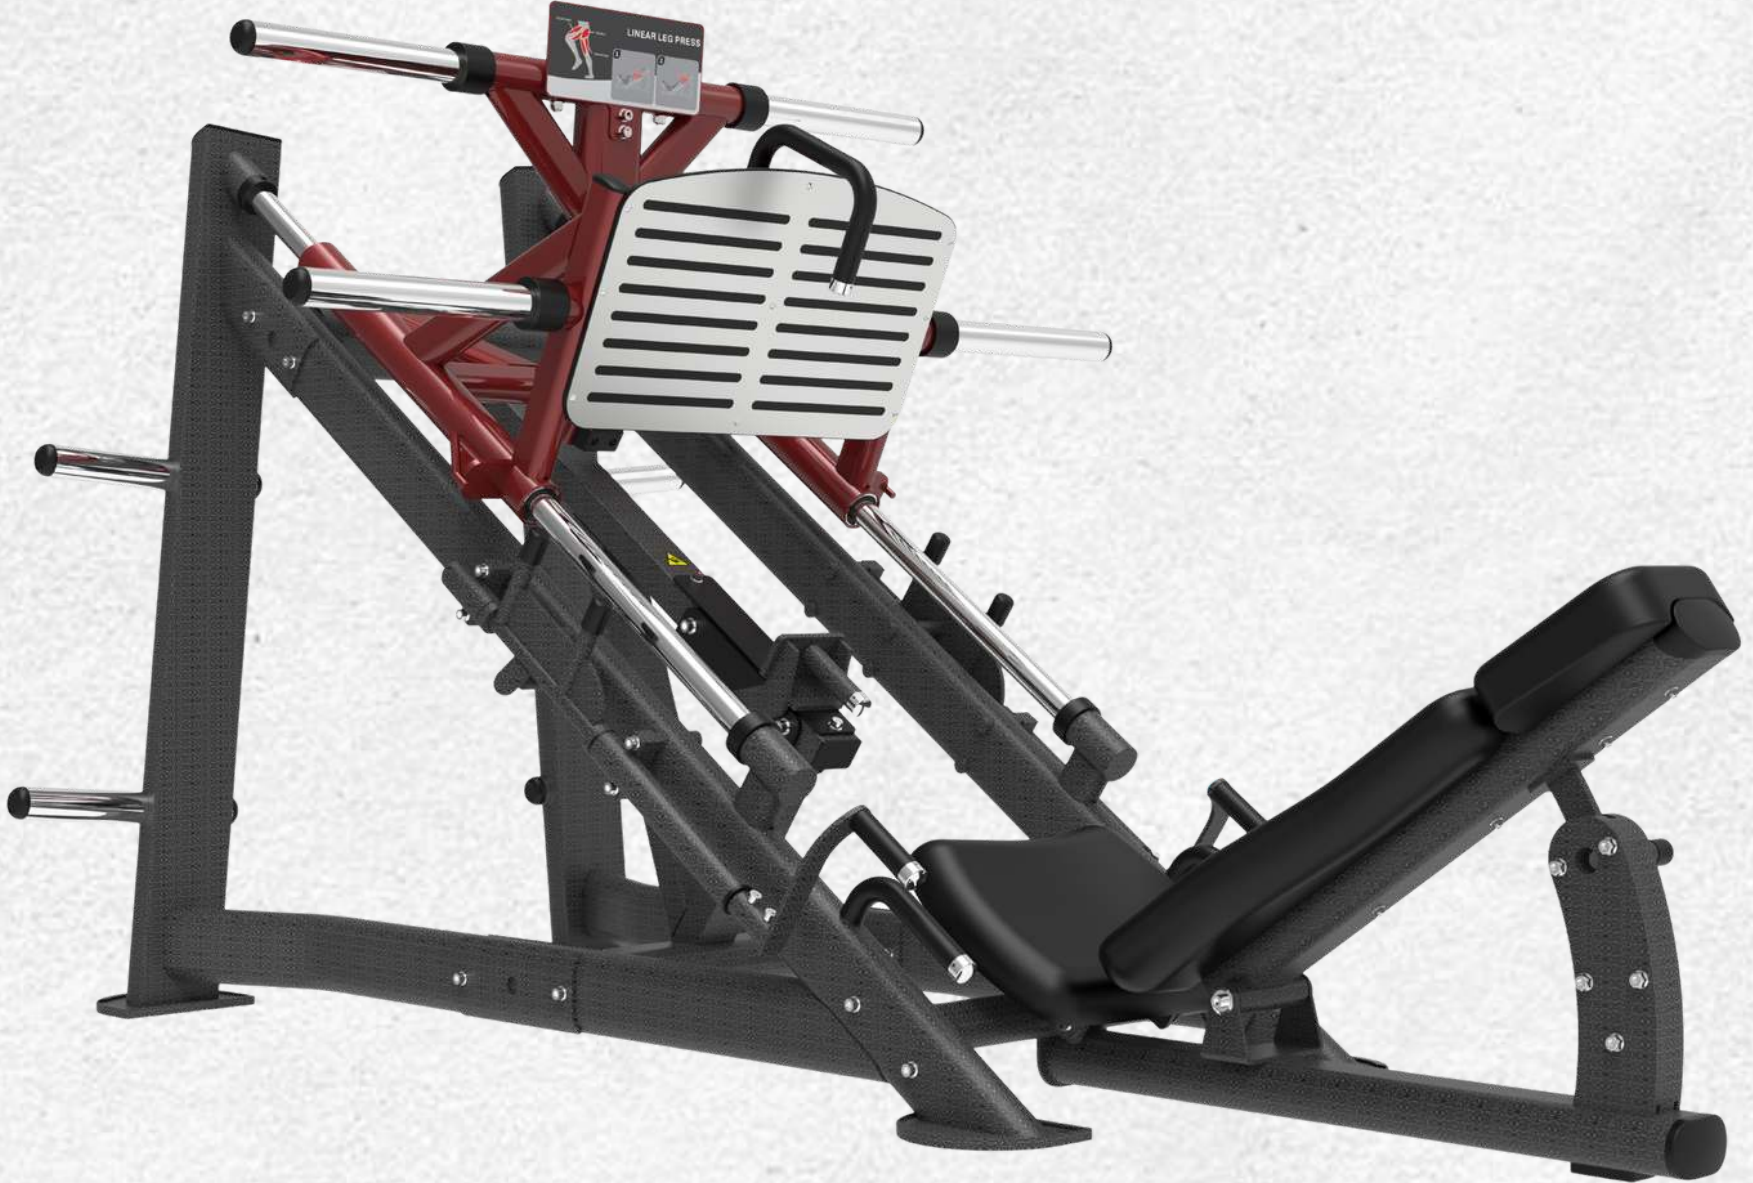

EVA-8308

LINEAR LEG PRESS

SENİN MARKAN, SENİN TARZIN: İSTEDİĞİN RENKTE, KENDİ LOGONLA TAMAMEN SANA
ÖZEL MAKİNELER.

+90 542 238 32 33

EvaFitness